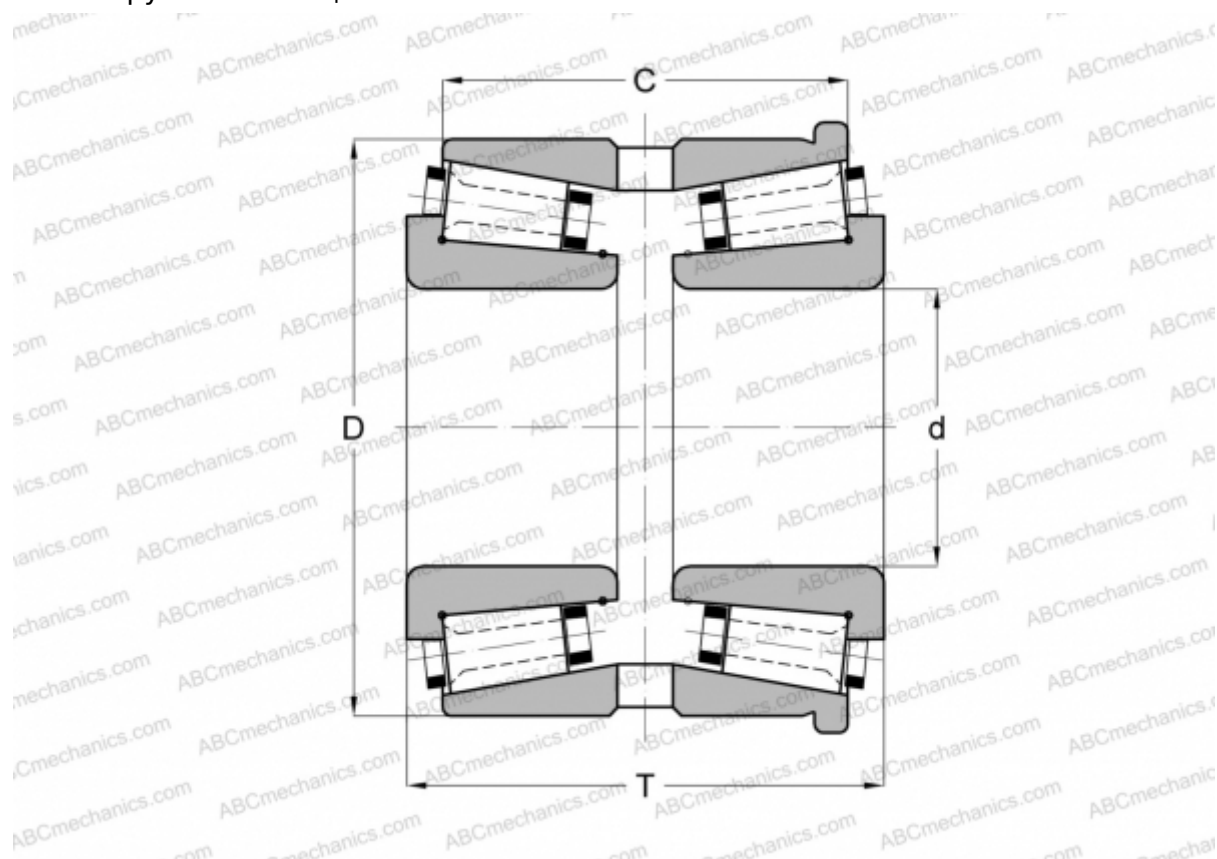

## 110057X/110098XH GAMET

Конические роликоподшипники

ТИП: Роликоподшипники, Конические, Прецизионные, GAMET тип Н, двухрядные, с упорным бортиком на наружном кольце

#### РАЗМЕРЫ, ММ

d	57,150
D	96,838
T	65,000
C	54,000

**МАССА, КГ** 2,005

**ПРОИЗВОДИТЕЛЬ** [GAMET](#)