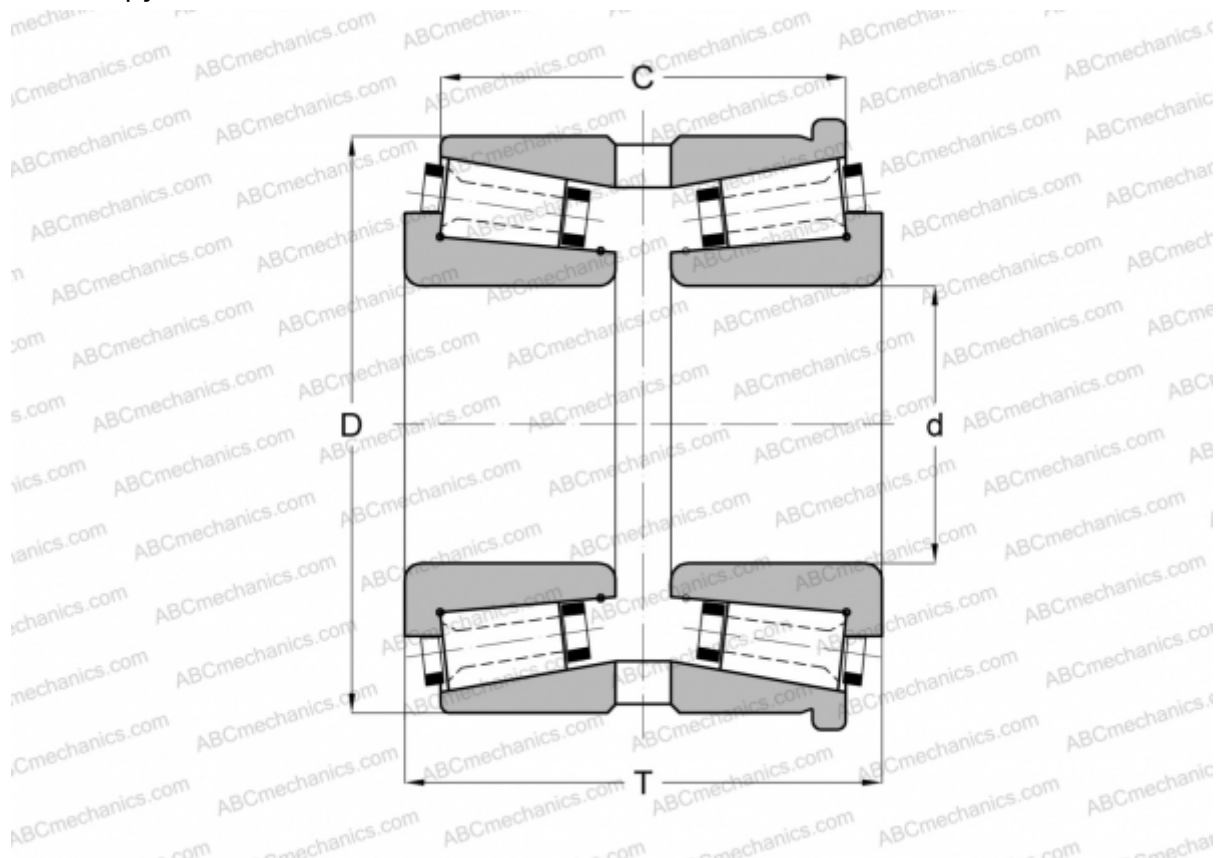

120057X/120112XH GAMET

Конические роликоподшипники

ТИП: Роликоподшипники, Конические, Прецизионные, GAMET тип Н, двухрядные, с упорным бортиком на наружном кольце

Технические характеристики

РАЗМЕРЫ, ММ

d	57,150
D	112,712
T	73,000
C	60,300

МАССА, КГ 2,470

ПРОИЗВОДИТЕЛЬ [GAMET](#)