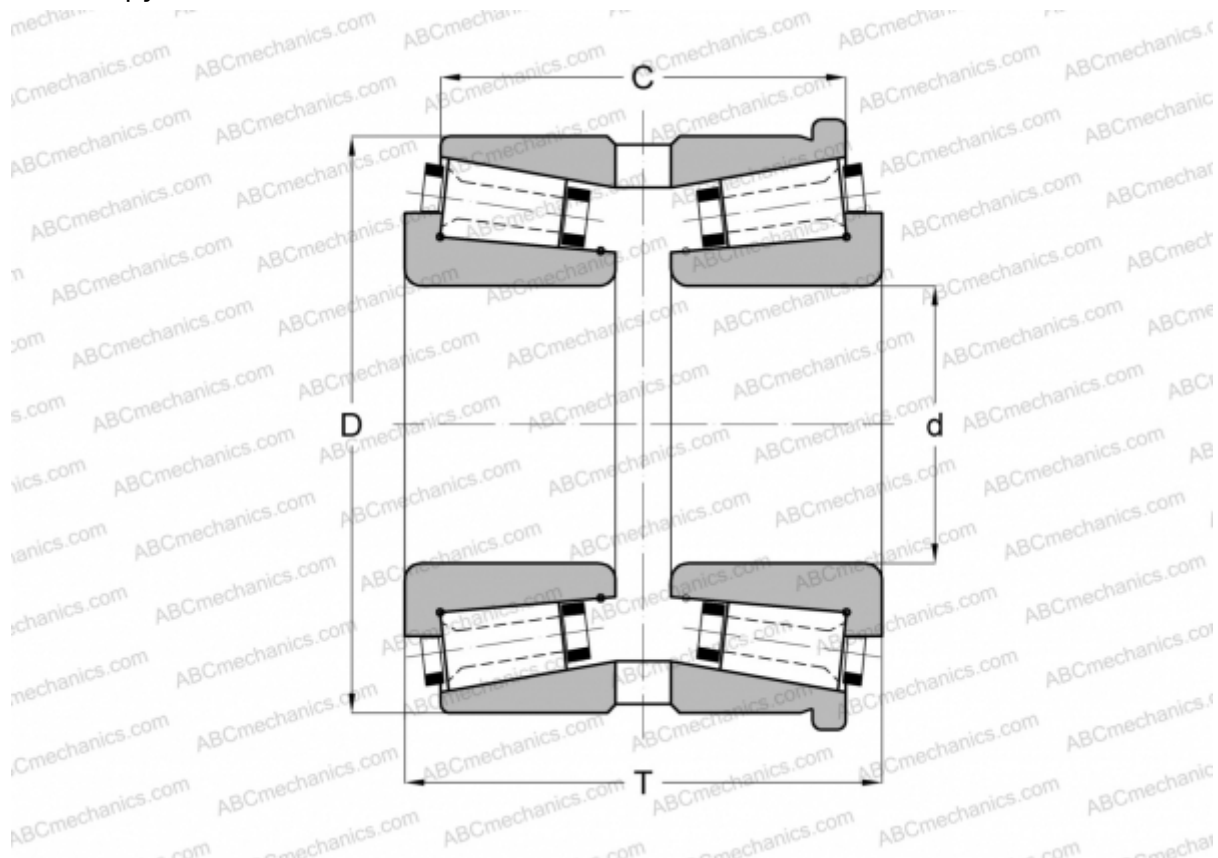

113060/113100H GAMET

Конические роликоподшипники

ТИП: Роликоподшипники, Конические, Прецизионные, GAMET тип H, двухрядные, с упорным бортиком на наружном кольце

Технические характеристики

РАЗМЕРЫ, ММ

d	60,000
D	100,000
T	58,000
C	46,880

МАССА, КГ 1,900

ПРОИЗВОДИТЕЛЬ [GAMET](#)