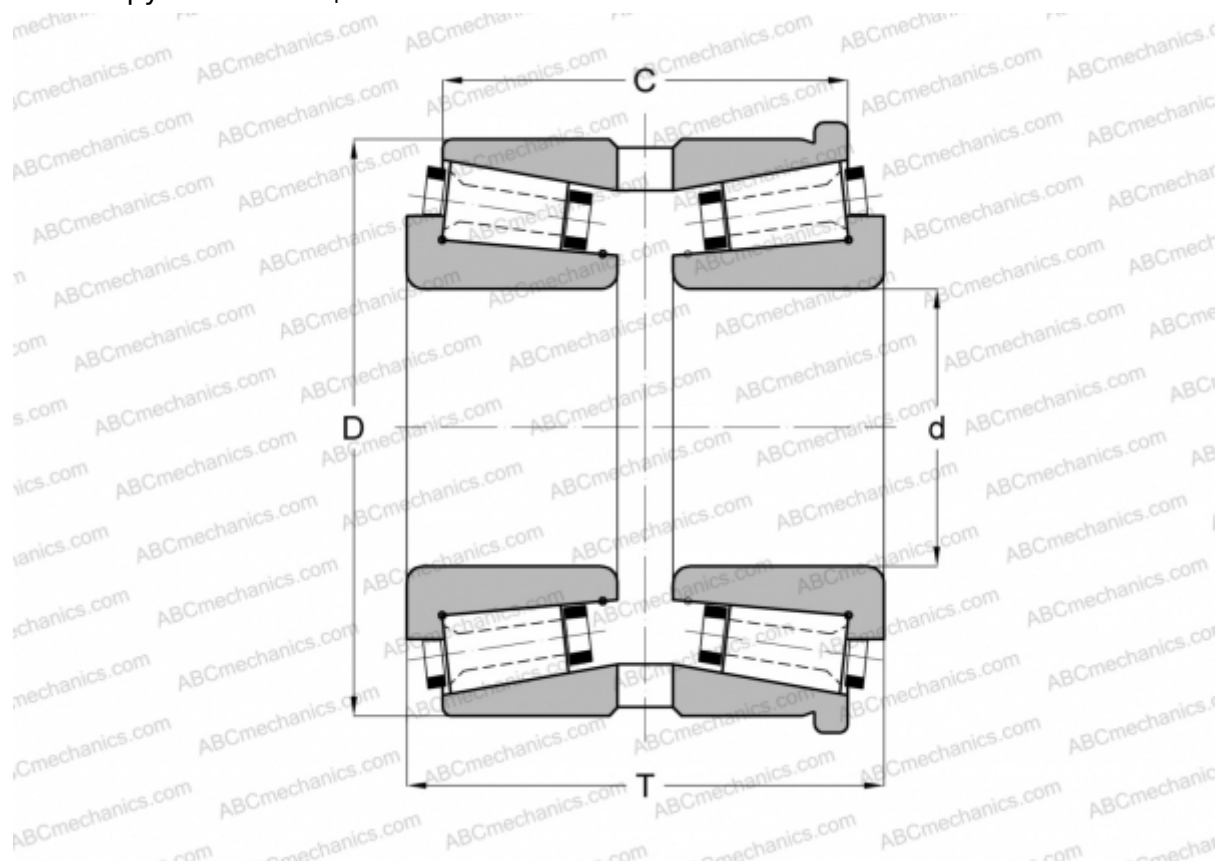

130060/130127H GAMET

Конические роликоподшипники

ТИП: Роликоподшипники, Конические, Прецизионные, GAMET тип H, двухрядные, с упорным бортиком на наружном кольце

Технические характеристики

РАЗМЕРЫ, ММ

d	60,000
D	127,000
T	71,000
C	59,880

МАССА, КГ 2,960

ПРОИЗВОДИТЕЛЬ [GAMET](#)