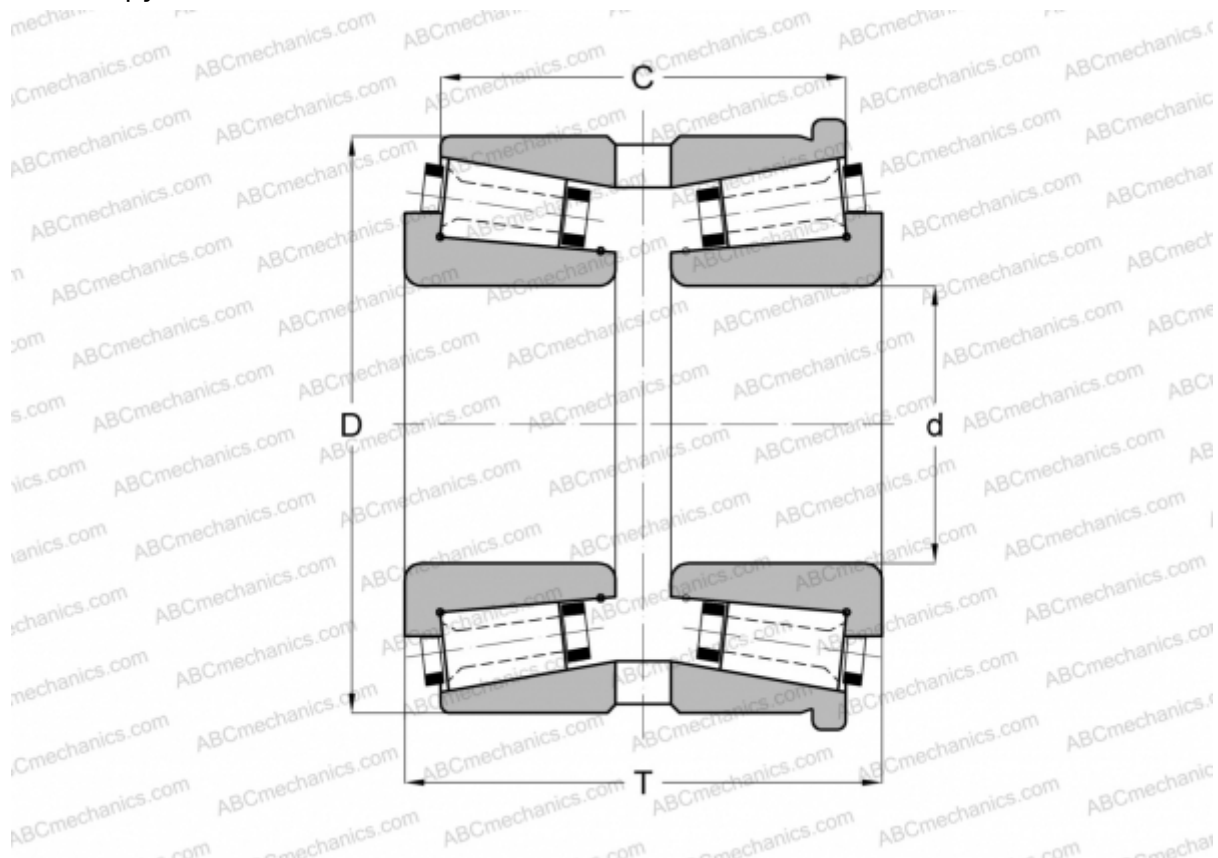

130065/130127H GAMET

Конические роликоподшипники

ТИП: Роликоподшипники, Конические, Прецизионные, GAMET тип H, двухрядные, с упорным бортиком на наружном кольце

Технические характеристики

РАЗМЕРЫ, ММ

d	65,000
D	127,000
T	71,000
C	59,880

МАССА, КГ 2,960

ПРОИЗВОДИТЕЛЬ [GAMET](#)