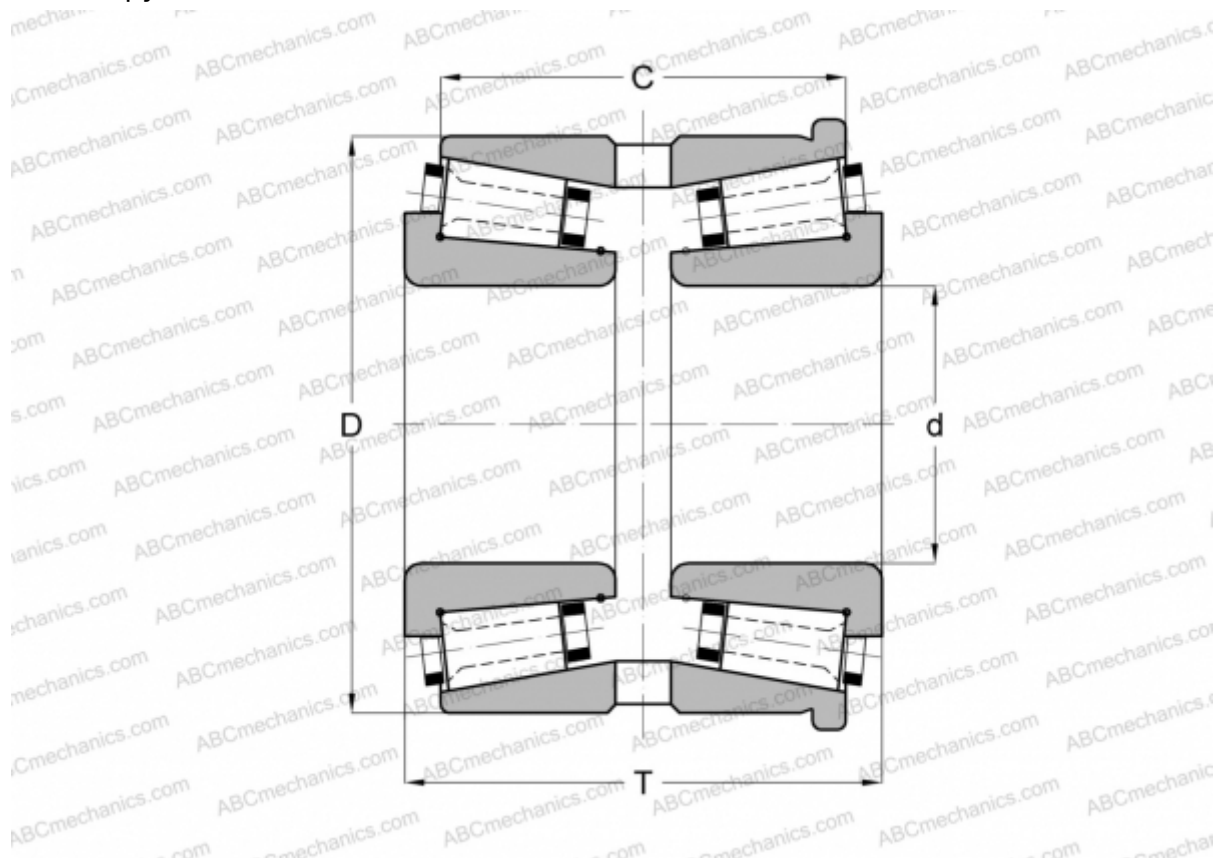

## 130069X/130120H GAMET

Конические роликоподшипники

ТИП: Роликоподшипники, Конические, Прецизионные, GAMET тип H, двухрядные, с упорным бортиком на наружном кольце

### Технические характеристики

#### РАЗМЕРЫ, ММ

d	69,850
D	120,000
T	71,000
C	59,880

**МАССА, КГ** 2,710

**ПРОИЗВОДИТЕЛЬ** [GAMET](#)