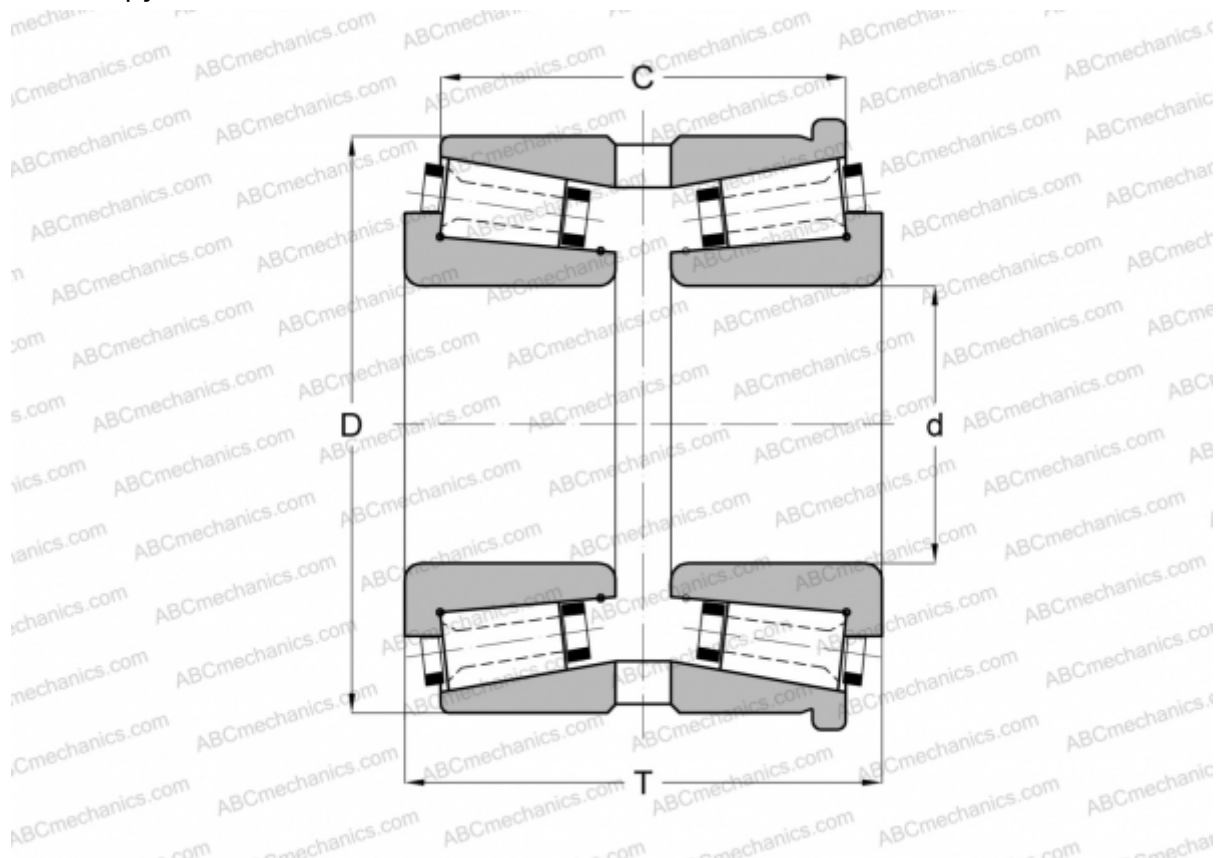

135069X/135120H GAMET

Конические роликоподшипники

ТИП: Роликоподшипники, Конические, Прецизионные, GAMET тип H, двухрядные, с упорным бортиком на наружном кольце

Технические характеристики

РАЗМЕРЫ, ММ

d	69,850
D	120,000
T	89,000
C	73,120

МАССА, КГ 2,790

ПРОИЗВОДИТЕЛЬ [GAMET](#)