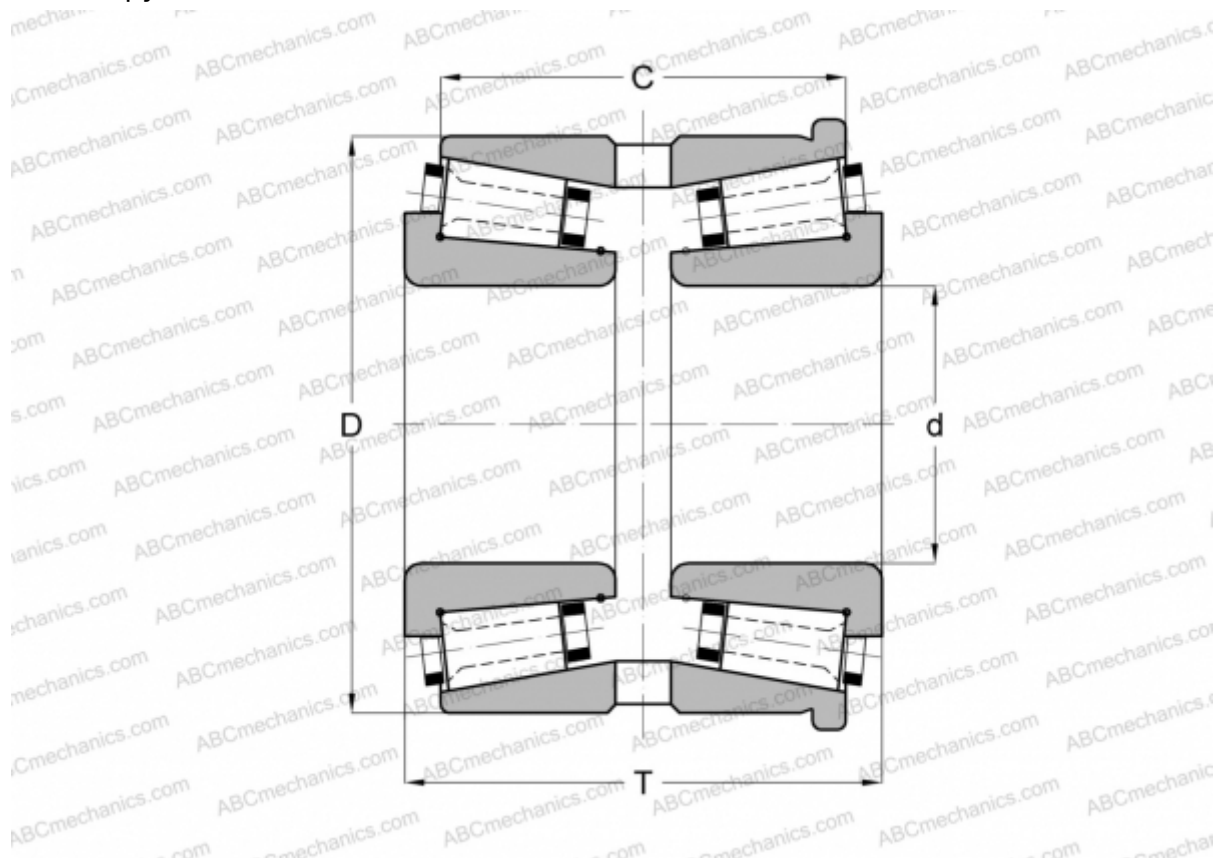

## 130070/130120H GAMET

Конические роликоподшипники

ТИП: Роликоподшипники, Конические, Прецизионные, GAMET тип H, двухрядные, с упорным бортиком на наружном кольце

### Технические характеристики

#### РАЗМЕРЫ, ММ

d	70,000
D	120,000
T	71,000
C	59,880

**МАССА, КГ** 2,700

**ПРОИЗВОДИТЕЛЬ** [GAMET](#)