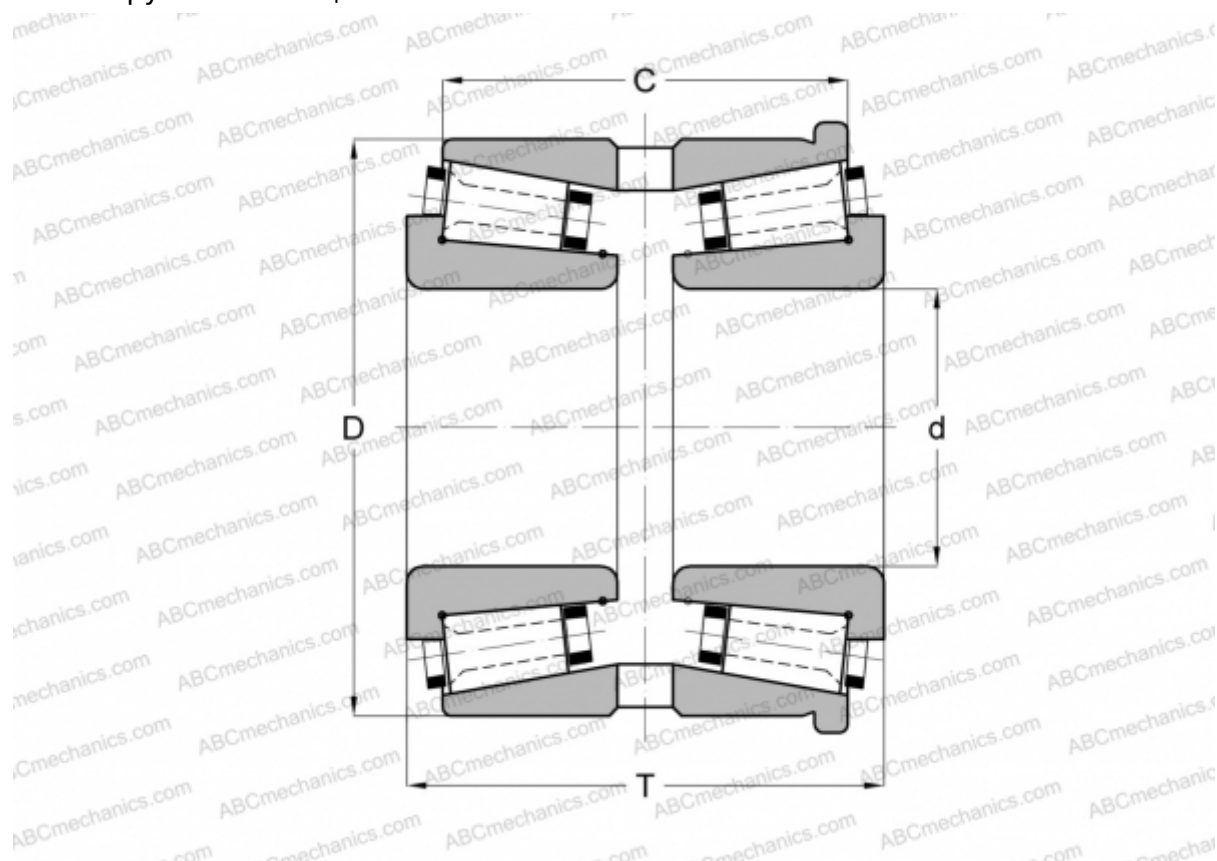

## 123073X/123120H GAMET

Конические роликоподшипники

ТИП: Роликоподшипники, Конические, Прецизионные, GAMET тип H, двухрядные, с упорным бортиком на наружном кольце

#### РАЗМЕРЫ, ММ

d	73,025
D	120,000
T	64,000
C	49,700

**МАССА, КГ** 2,350

**ПРОИЗВОДИТЕЛЬ** [GAMET](#)