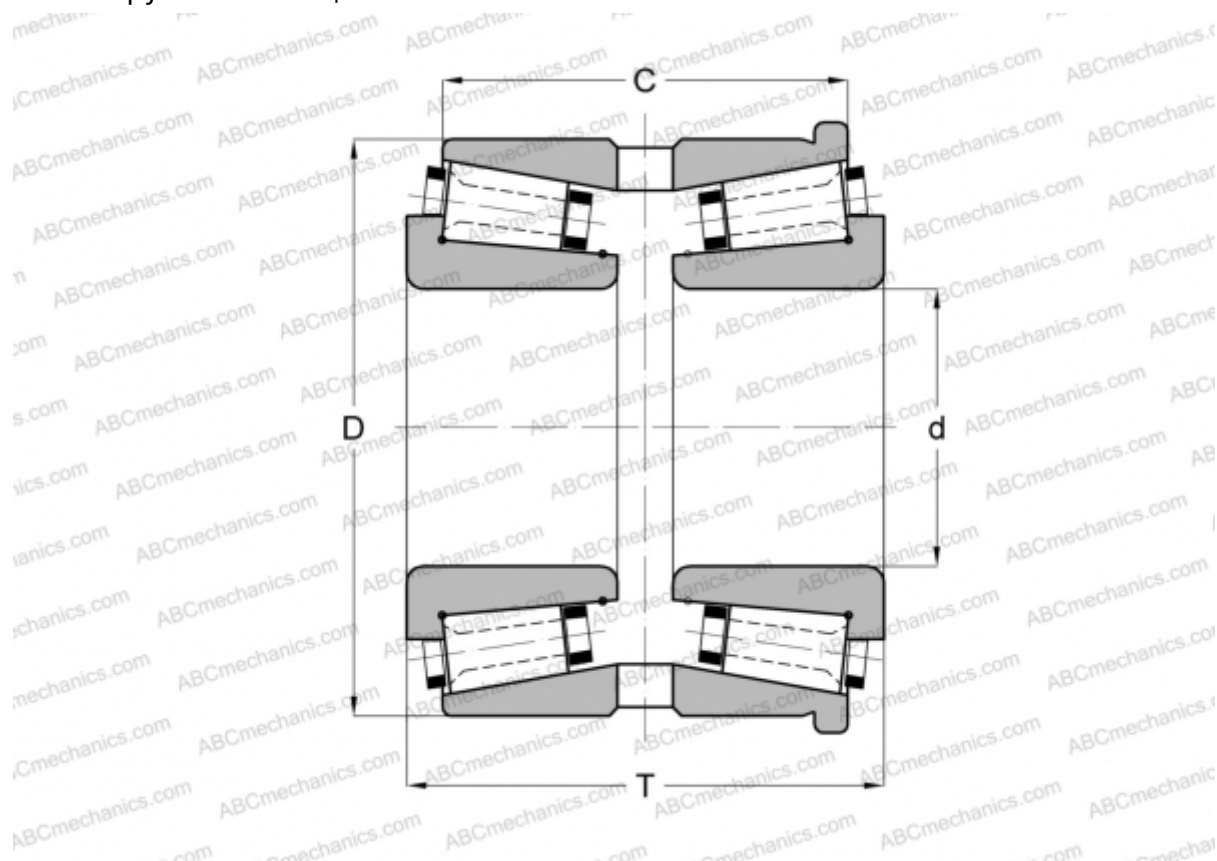

## 123075/123120H GAMET

Конические роликоподшипники

ТИП: Роликоподшипники, Конические, Прецизионные, GAMET тип H, двухрядные, с упорным бортиком на наружном кольце

#### РАЗМЕРЫ, ММ

d	75,000
D	120,000
T	64,000
C	49,700

**МАССА, КГ** 2,250

**ПРОИЗВОДИТЕЛЬ** [GAMET](#)