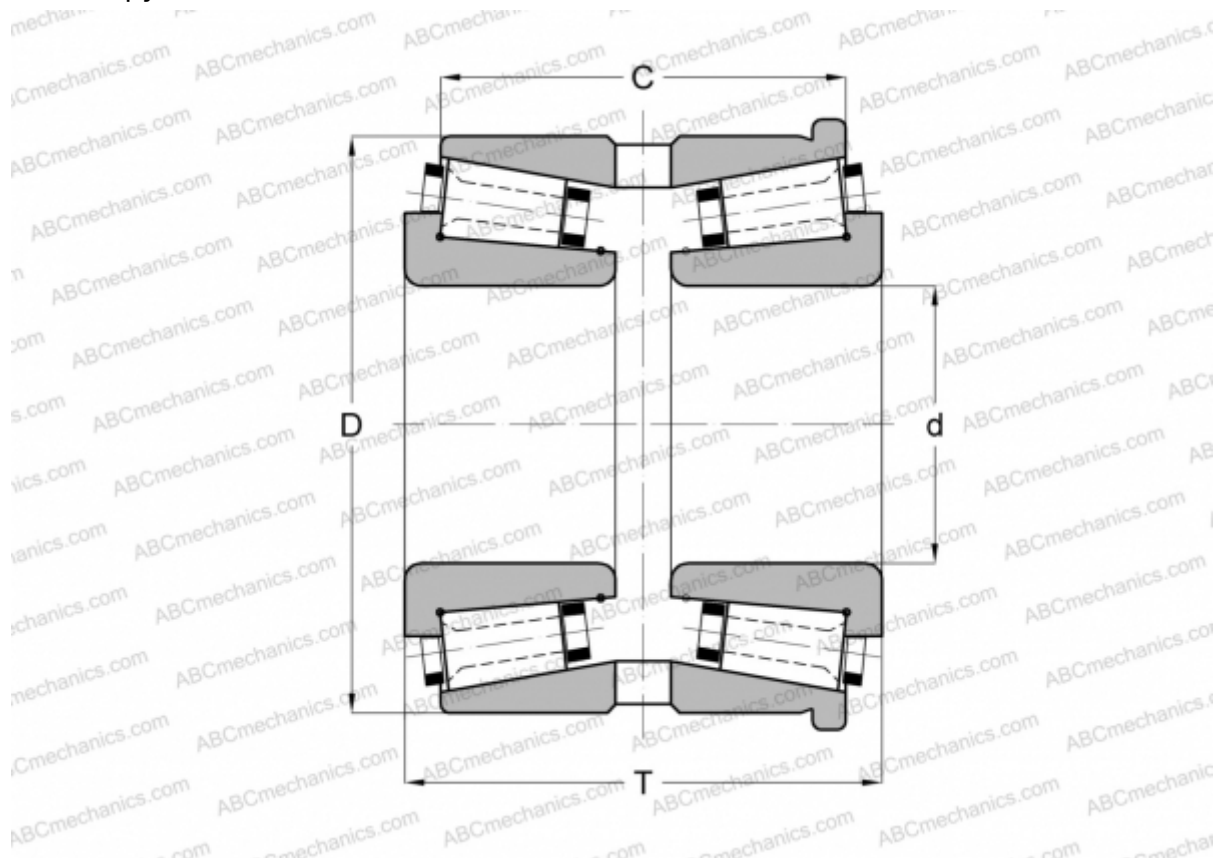

133075/133127H GAMET

Конические роликоподшипники

ТИП: Роликоподшипники, Конические, Прецизионные, GAMET тип H, двухрядные, с упорным бортиком на наружном кольце

Технические характеристики

РАЗМЕРЫ, ММ

d	75,000
D	127,000
T	73,000
C	60,500

МАССА, КГ 3,300

ПРОИЗВОДИТЕЛЬ [GAMET](#)