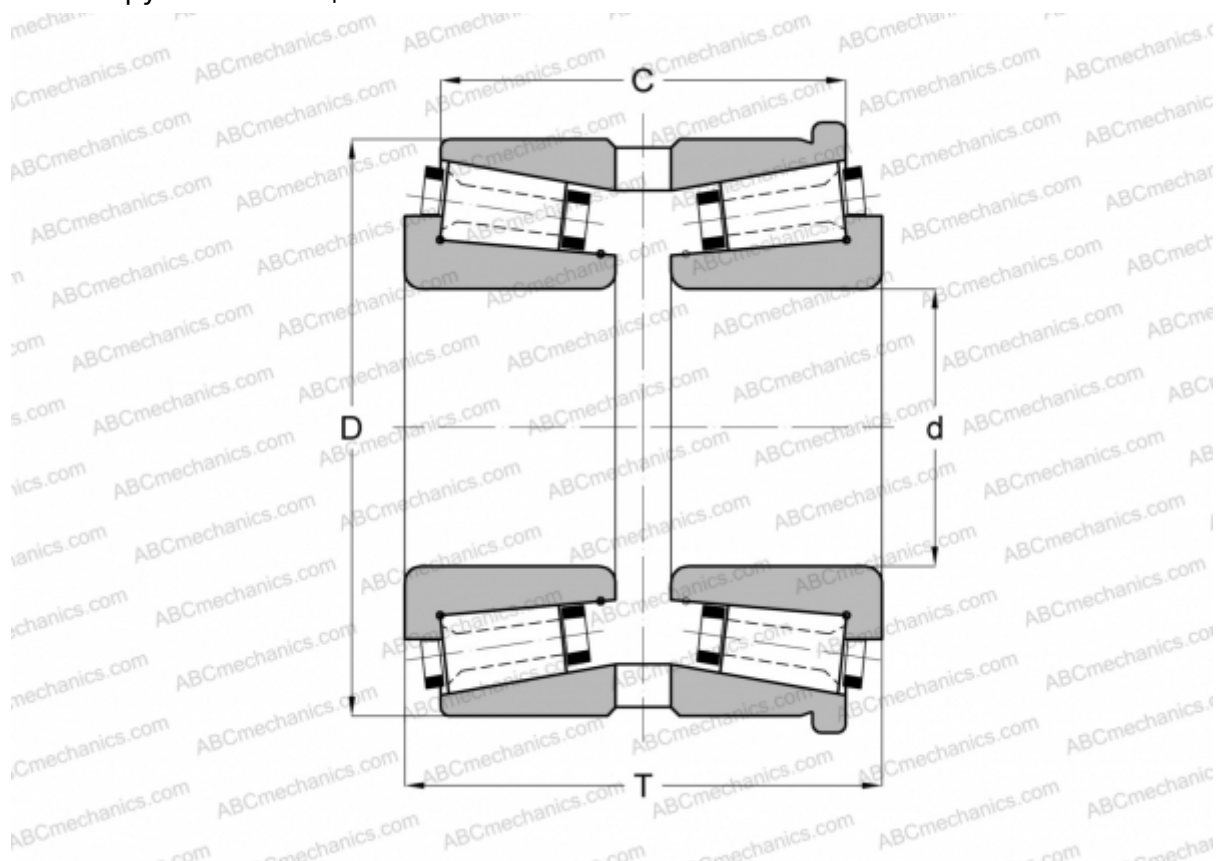

133075/133130H GAMET

Конические роликоподшипники

ТИП: Роликоподшипники, Конические, Прецизионные, GAMET тип H, двухрядные, с упорным бортиком на наружном кольце

Технические характеристики

РАЗМЕРЫ, ММ

d	75,000
D	130,000
T	73,000
C	60,500

МАССА, КГ 3,300

ПРОИЗВОДИТЕЛЬ [GAMET](#)