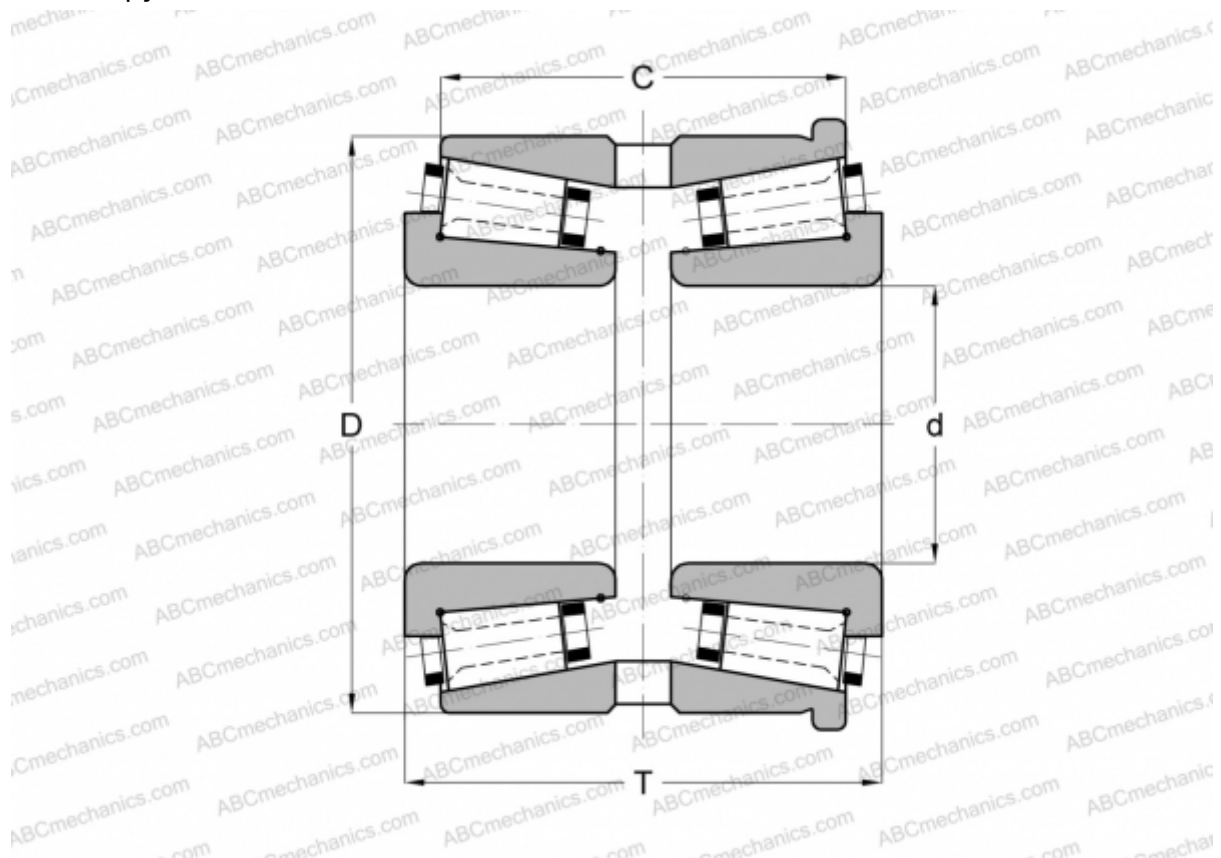

123076X/123120H GAMET

Конические роликоподшипники

ТИП: Роликоподшипники, Конические, Прецизионные, GAMET тип H, двухрядные, с упорным бортиком на наружном кольце

Технические характеристики

РАЗМЕРЫ, ММ

d	76,200
D	120,000
T	64,000
C	49,700

МАССА, КГ 2,250

ПРОИЗВОДИТЕЛЬ [GAMET](#)