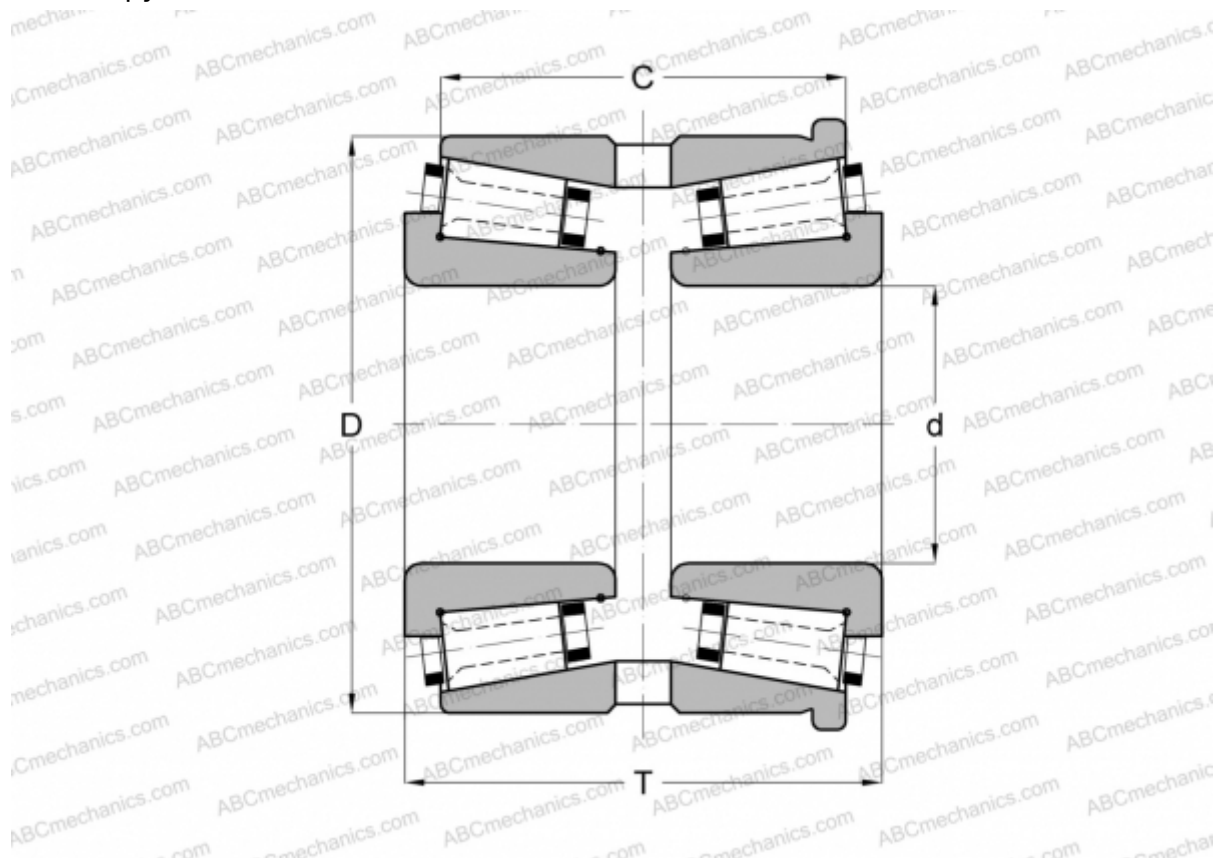

133076X/133133XH GAMET

Конические роликоподшипники

ТИП: Роликоподшипники, Конические, Прецизионные, GAMET тип Н, двухрядные, с упорным бортиком на наружном кольце

Технические характеристики

РАЗМЕРЫ, ММ

d	76,200
D	133,350
T	73,000
C	60,500

МАССА, КГ 3,300

ПРОИЗВОДИТЕЛЬ [GAMET](#)