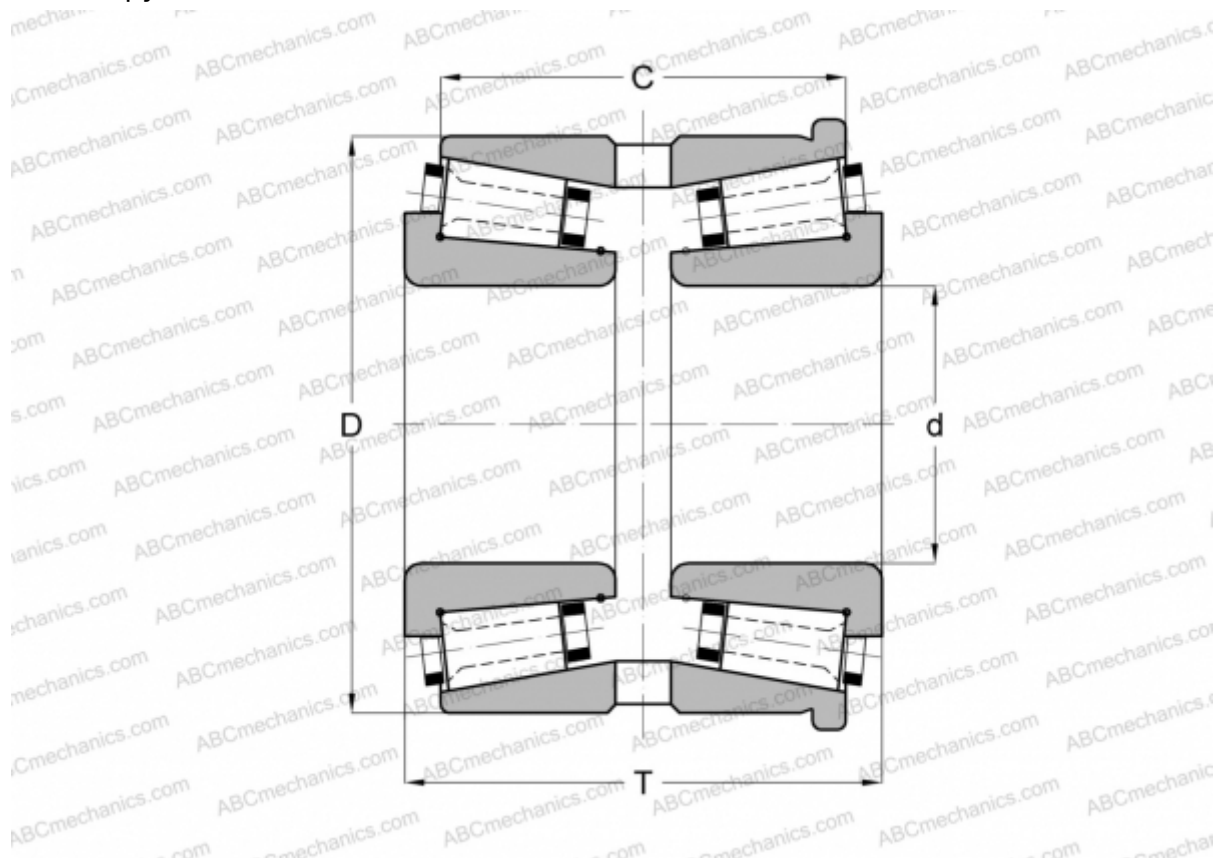

## 133076X/133136XH GAMET

Конические роликоподшипники

ТИП: Роликоподшипники, Конические, Прецизионные, GAMET тип Н, двухрядные, с упорным бортиком на наружном кольце

### Технические характеристики

#### РАЗМЕРЫ, ММ

d	76,200
D	136,525
T	73,000
C	60,500

**МАССА, КГ** 3,300

**ПРОИЗВОДИТЕЛЬ** [GAMET](#)