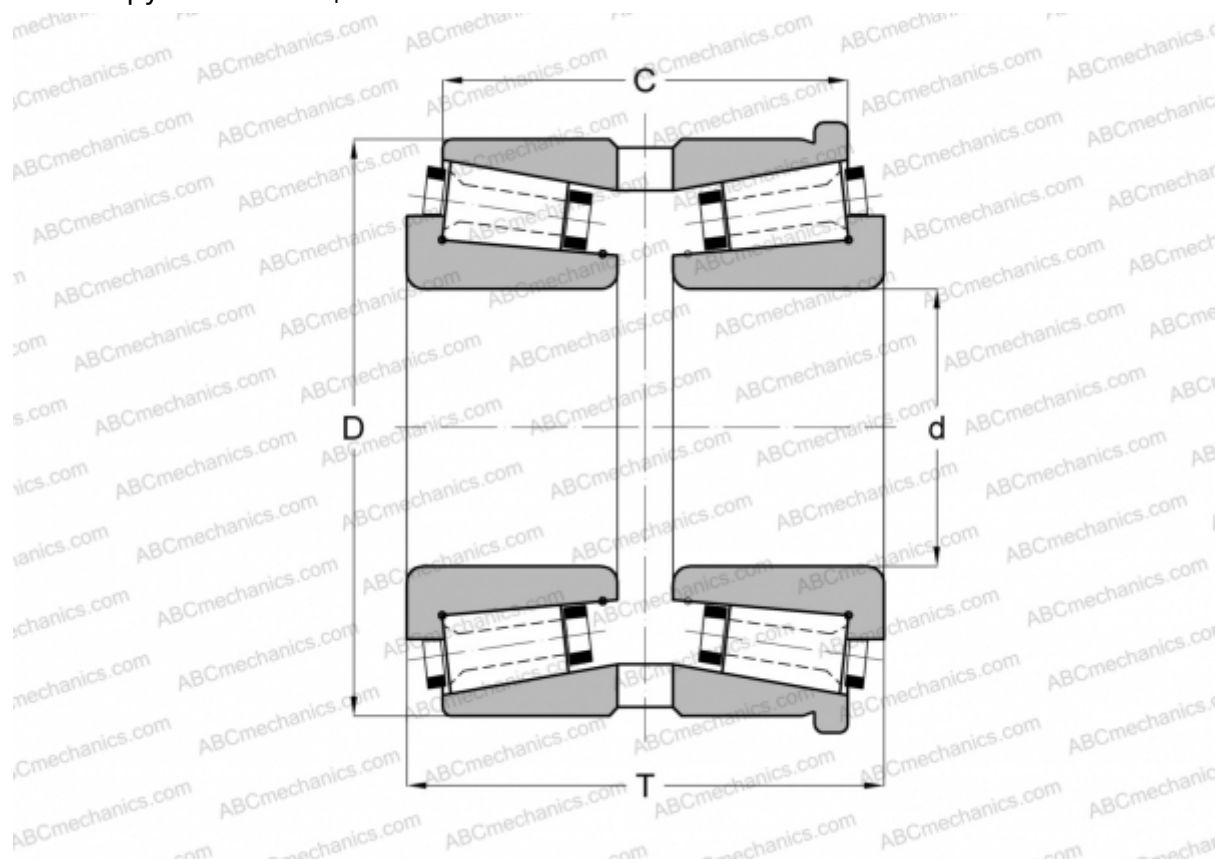

140080/140140H GAMET

Конические роликоподшипники

ТИП: Роликоподшипники, Конические, Прецизионные, GAMET тип H, двухрядные, с упорным бортиком на наружном кольце

Технические характеристики

РАЗМЕРЫ, ММ

d	80,000
D	140,000
T	85,000
C	69,140

МАССА, КГ 4,545

ПРОИЗВОДИТЕЛЬ [GAMET](#)