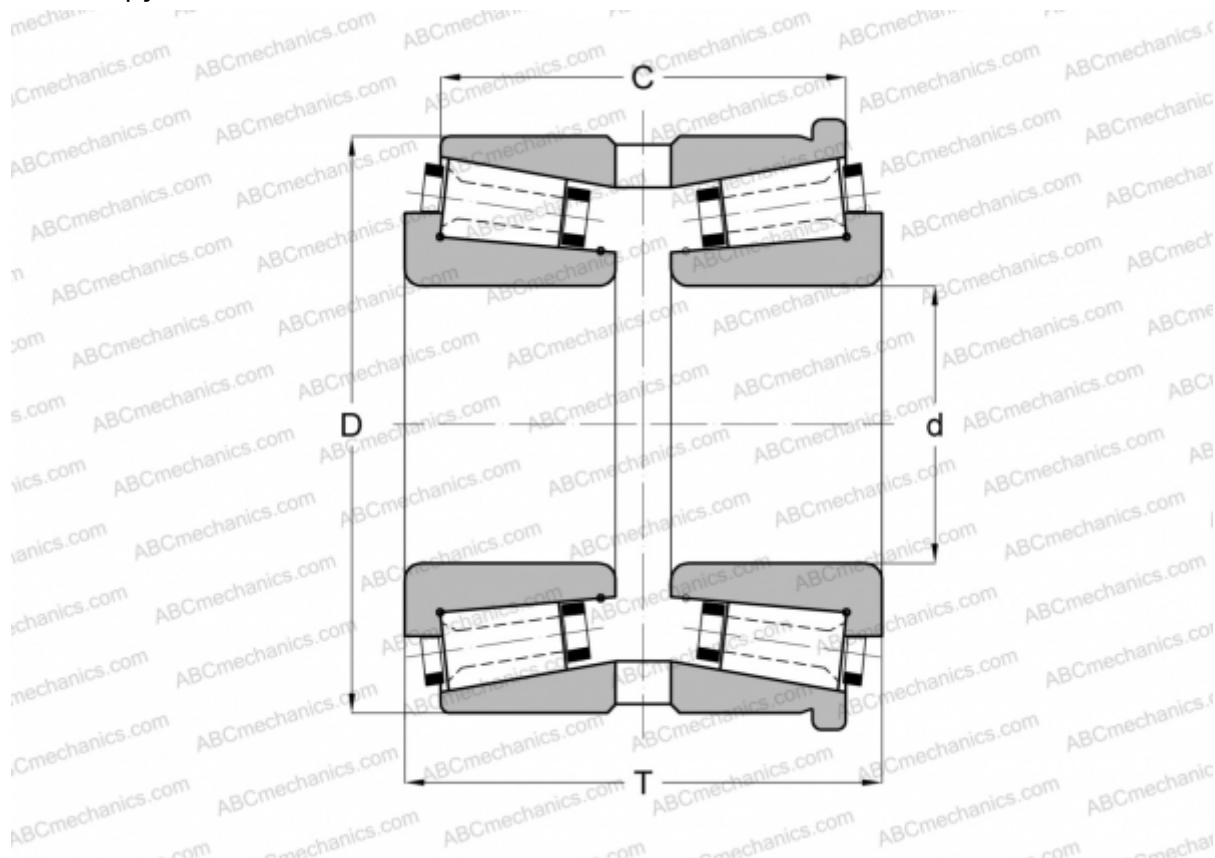

126082X/126133XH GAMET

Конические роликоподшипники

ТИП: Роликоподшипники, Конические, Прецизионные, GAMET тип Н, двухрядные, с упорным бортиком на наружном кольце

Технические характеристики

РАЗМЕРЫ, ММ

d	82,550
D	133,350
T	74,000
C	58,120

МАССА, КГ 2,250

ПРОИЗВОДИТЕЛЬ [GAMET](#)