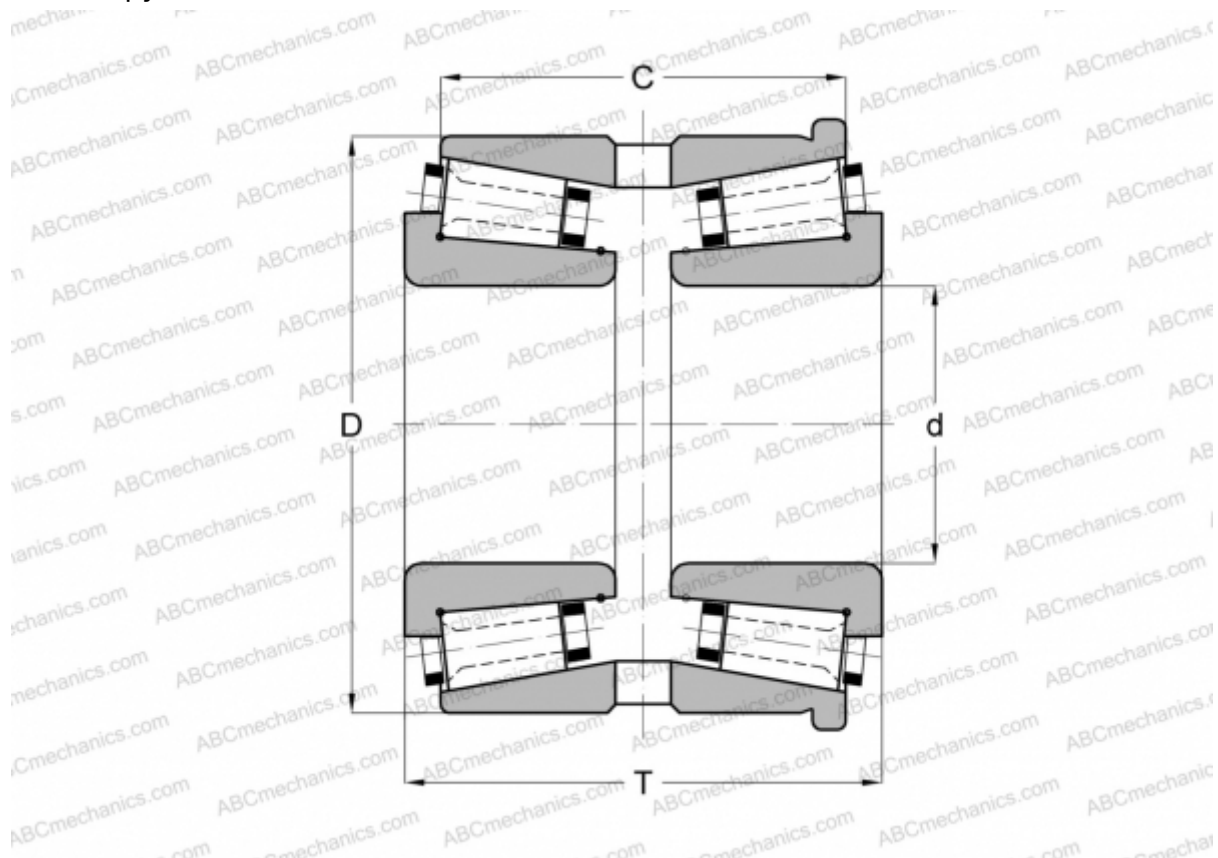

140082X/140140H GAMET

Конические роликоподшипники

ТИП: Роликоподшипники, Конические, Прецизионные, GAMET тип H, двухрядные, с упорным бортиком на наружном кольце

Технические характеристики

РАЗМЕРЫ, ММ

d	82,550
D	140,000
T	85,000
C	69,140

МАССА, КГ 4,345

ПРОИЗВОДИТЕЛЬ [GAMET](#)