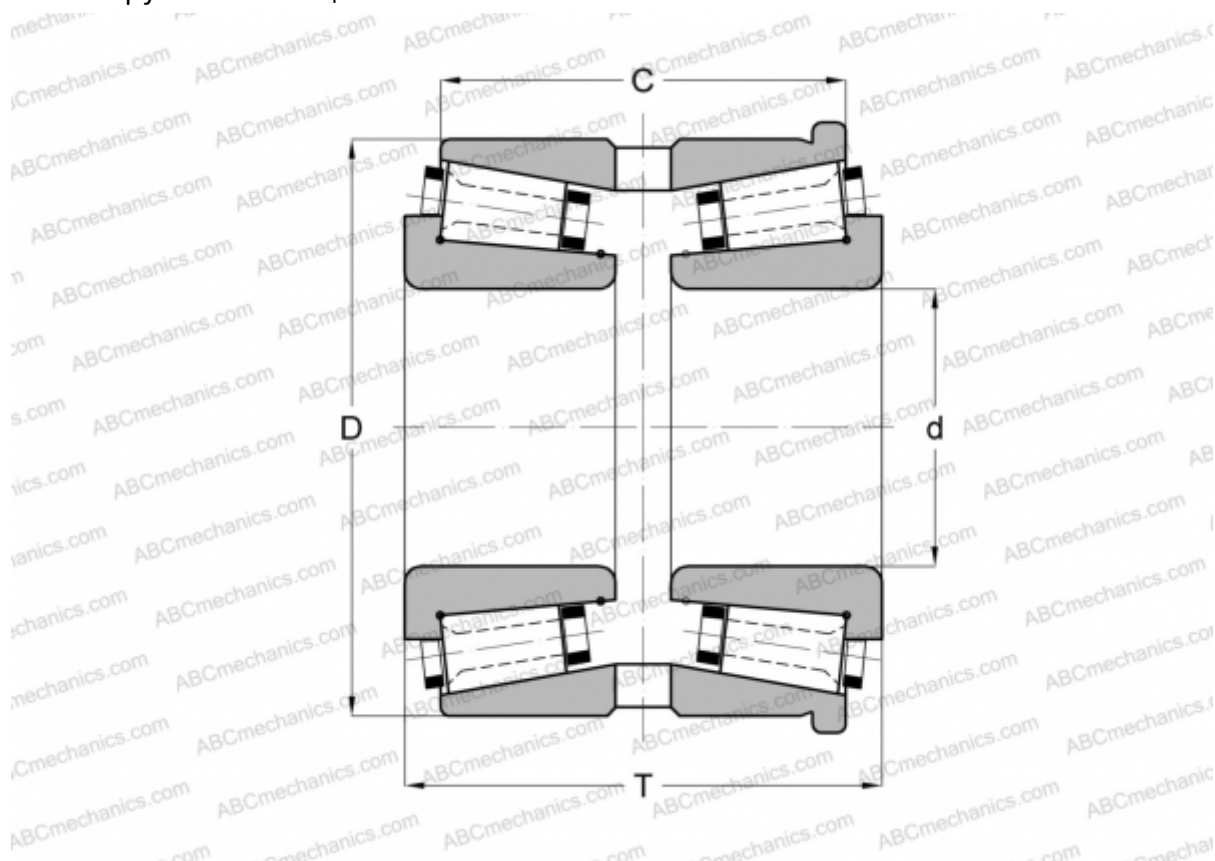

126084X/126133XH GAMET

Конические роликоподшипники

ТИП: Роликоподшипники, Конические, Прецизионные, GAMET тип Н, двухрядные, с упорным бортиком на наружном кольце

Технические характеристики

РАЗМЕРЫ, ММ

d	84,138
D	133,350
T	74,000
C	58,120

МАССА, КГ 2,400

ПРОИЗВОДИТЕЛЬ [GAMET](#)