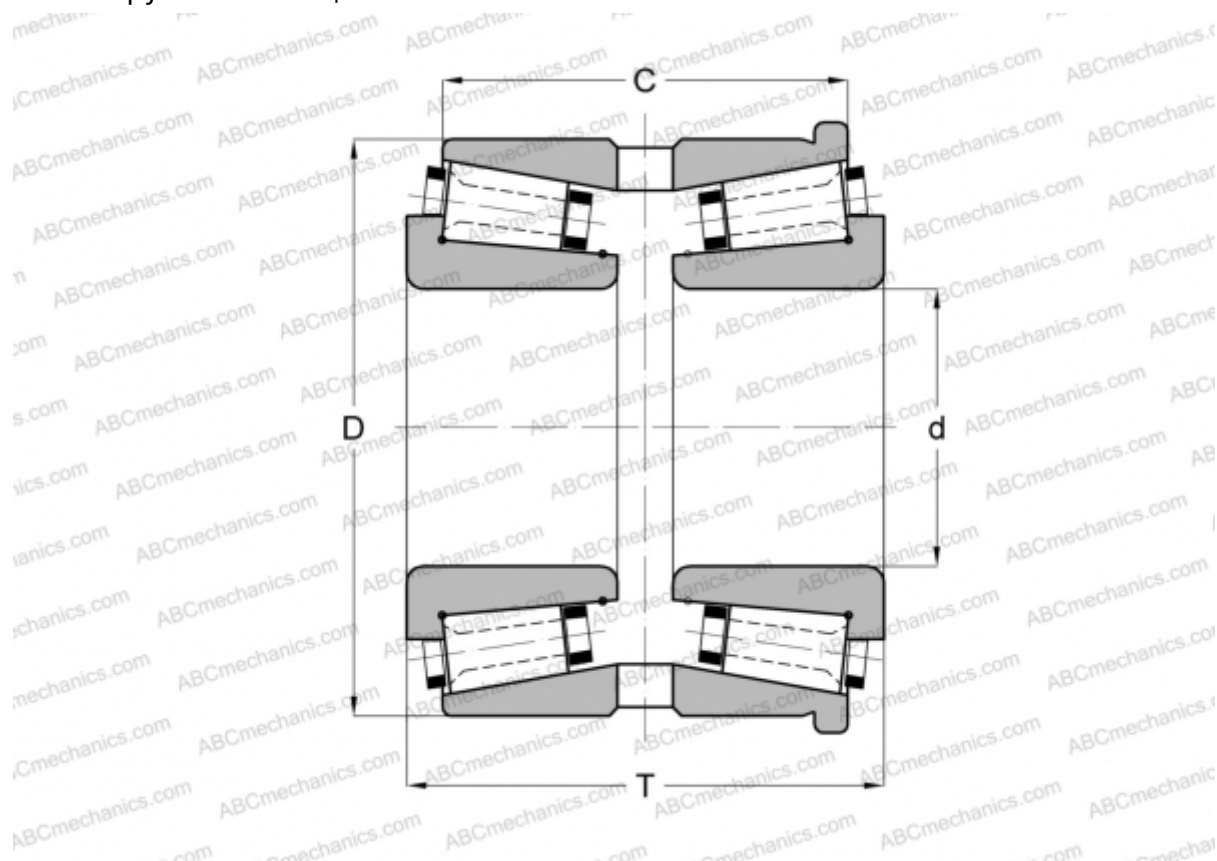

140085/140140H GAMET

Конические роликоподшипники

ТИП: Роликоподшипники, Конические, Прецизионные, GAMET тип H, двухрядные, с упорным бортиком на наружном кольце

Технические характеристики

РАЗМЕРЫ, ММ

d	85,000
D	140,000
T	85,000
C	69,140

МАССА, КГ 4,145

ПРОИЗВОДИТЕЛЬ [GAMET](#)