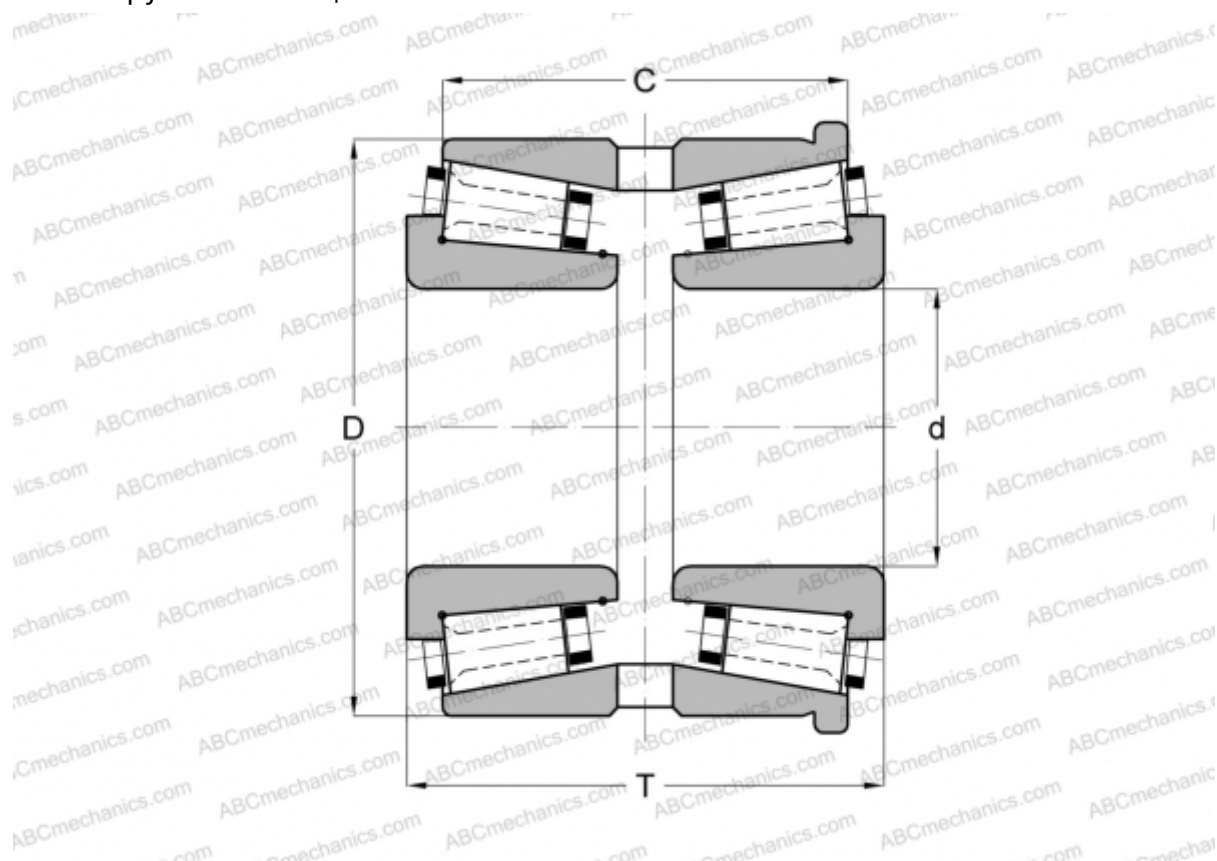

131090/131150H GAMET

Конические роликоподшипники

ТИП: Роликоподшипники, Конические, Прецизионные, GAMET тип H, двухрядные, с упорным бортиком на наружном кольце

Технические характеристики

РАЗМЕРЫ, ММ

d	90,000
D	150,000
T	75,000
C	62,000

МАССА, КГ 4,745

ПРОИЗВОДИТЕЛЬ [GAMET](#)