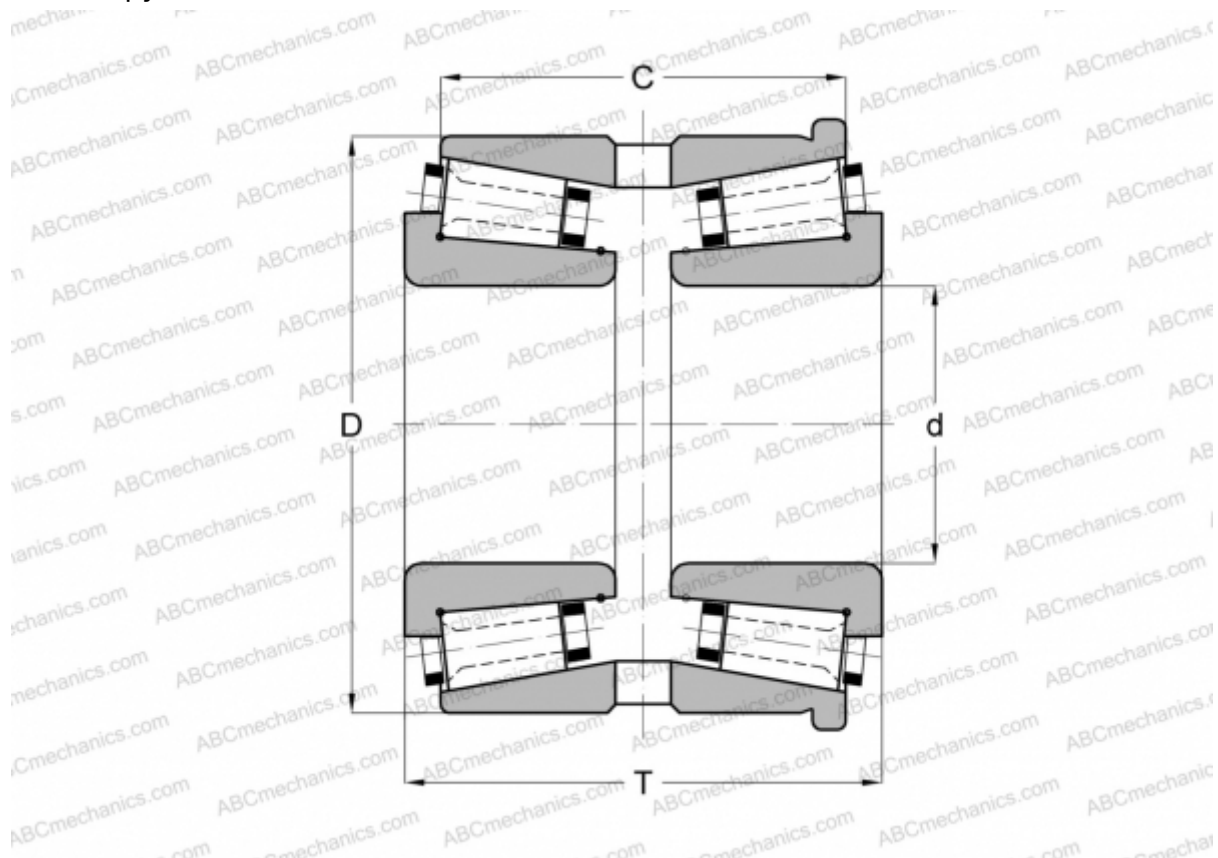

160090/160160H GAMET

Конические роликоподшипники

ТИП: Роликоподшипники, Конические, Прецизионные, GAMET тип H, двухрядные, с упорным бортиком на наружном кольце

Технические характеристики

РАЗМЕРЫ, ММ

d	90,000
D	160,000
T	92,000
C	75,800

МАССА, КГ 5,150

ПРОИЗВОДИТЕЛЬ [GAMET](#)