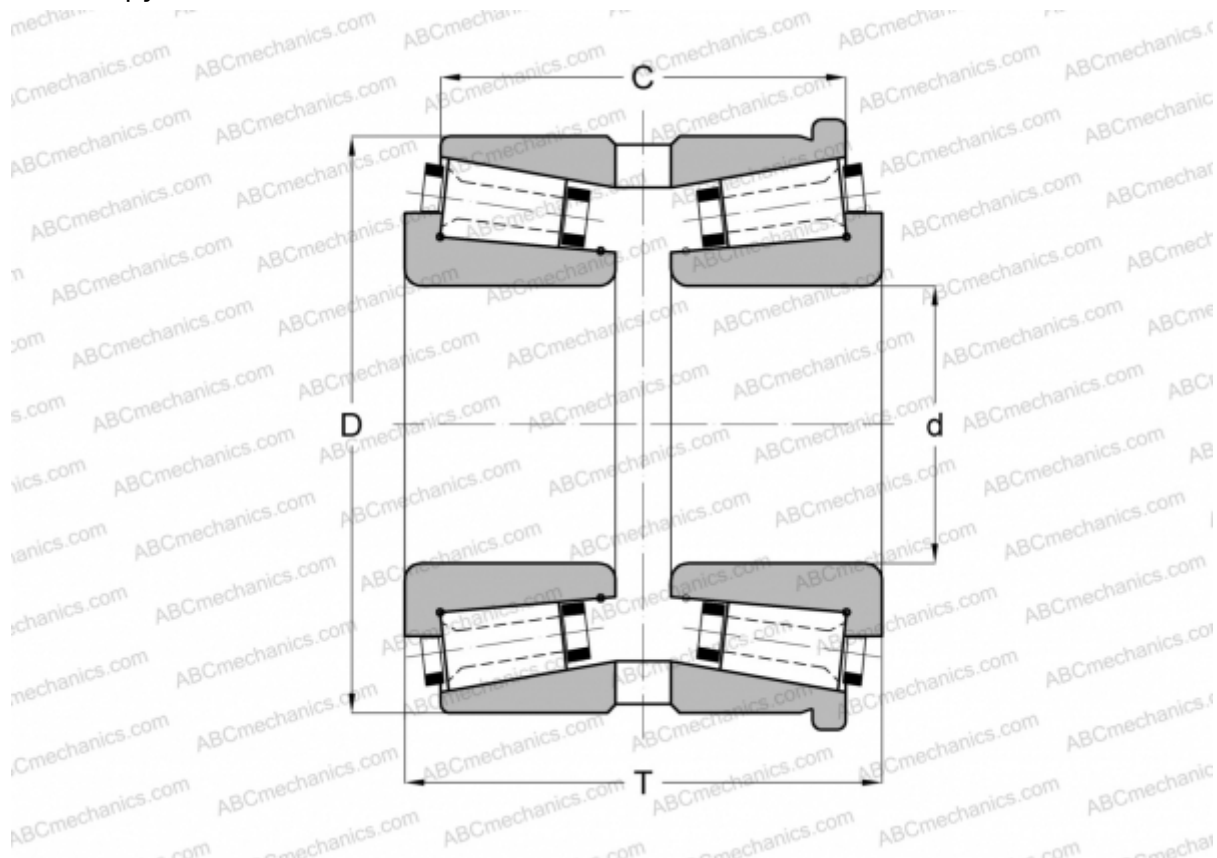

## 210090/210170H GAMET

Конические роликоподшипники

ТИП: Роликоподшипники, Конические, Прецизионные, GAMET тип H, двухрядные, с упорным бортиком на наружном кольце

### Технические характеристики

#### РАЗМЕРЫ, ММ

d	90,000
D	170,000
T	106,000
C	89,000

**МАССА, КГ** 8,545

**ПРОИЗВОДИТЕЛЬ** [GAMET](#)