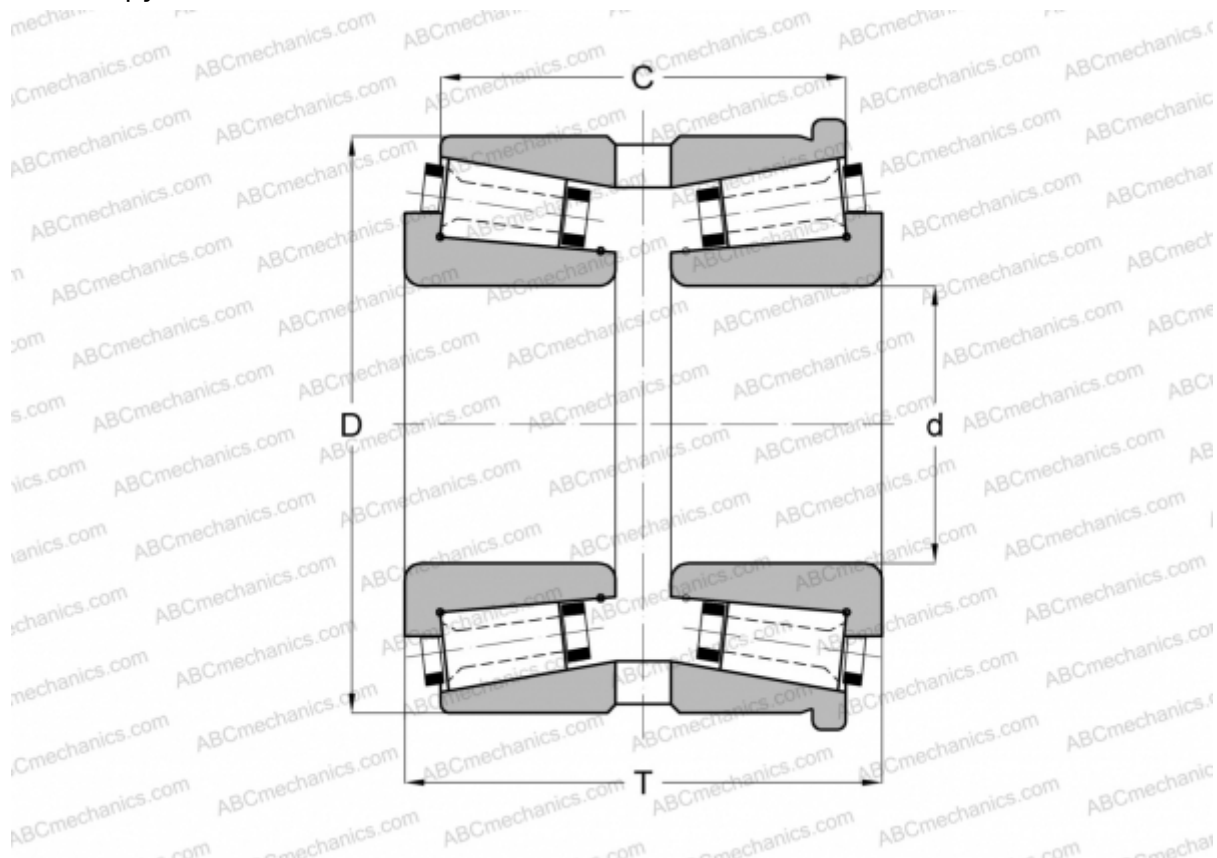

## 131092X/131152XH GAMET

Конические роликоподшипники

ТИП: Роликоподшипники, Конические, Прецизионные, GAMET тип Н, двухрядные, с упорным бортиком на наружном кольце

### Технические характеристики

#### РАЗМЕРЫ, ММ

d	92,075
D	152,400
T	75,000
C	62,000

**МАССА, КГ** 4,745

**ПРОИЗВОДИТЕЛЬ** [GAMET](#)