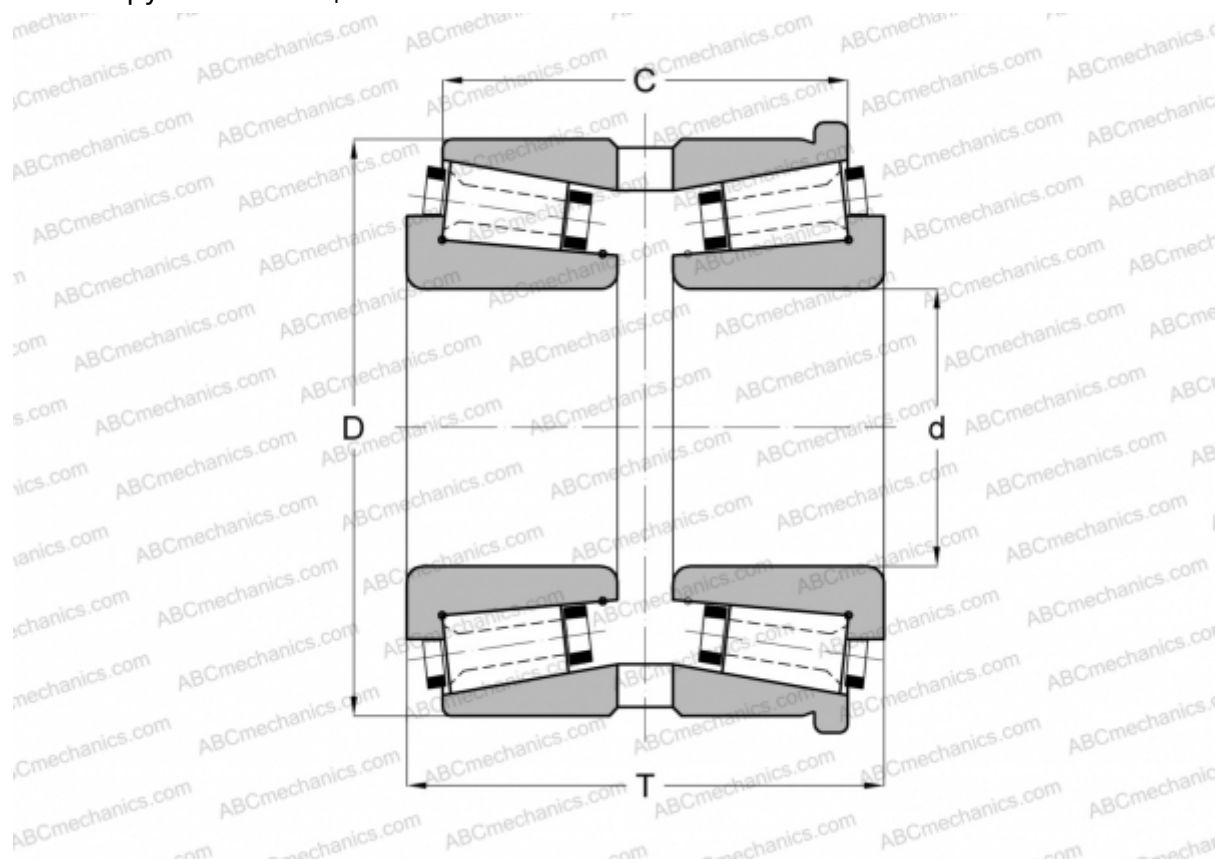

131092X/131158XH GAMET

Конические роликоподшипники

ТИП: Роликоподшипники, Конические, Прецизионные, GAMET тип Н, двухрядные, с упорным бортиком на наружном кольце

Технические характеристики

РАЗМЕРЫ, ММ

d	92,075
D	158,750
T	75,000
C	62,000