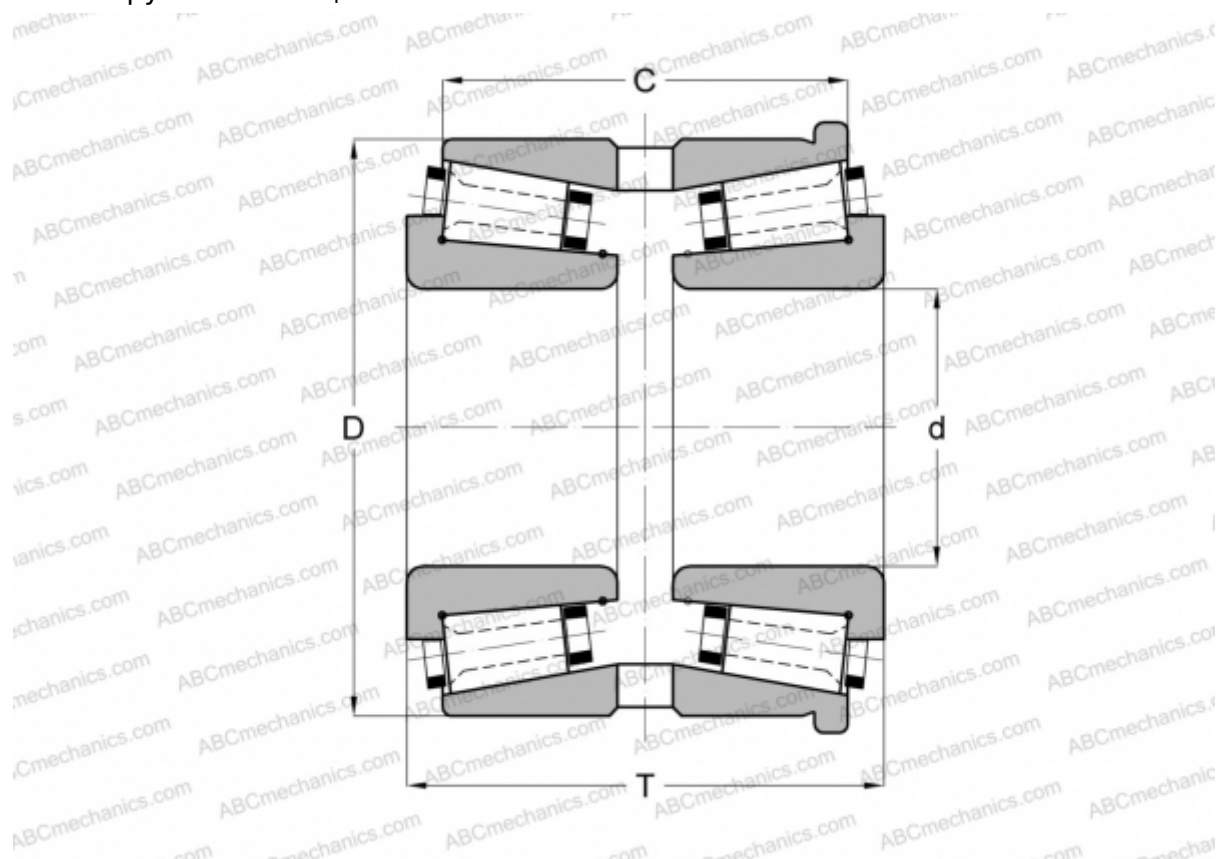

131093X/131150H GAMET

Конические роликоподшипники

ТИП: Роликоподшипники, Конические, Прецизионные, GAMET тип H, двухрядные, с упорным бортиком на наружном кольце

Технические характеристики

РАЗМЕРЫ, ММ

d	93,663
D	150,000
T	75,000
C	62,000

МАССА, КГ 4,745

ПРОИЗВОДИТЕЛЬ [GAMET](#)