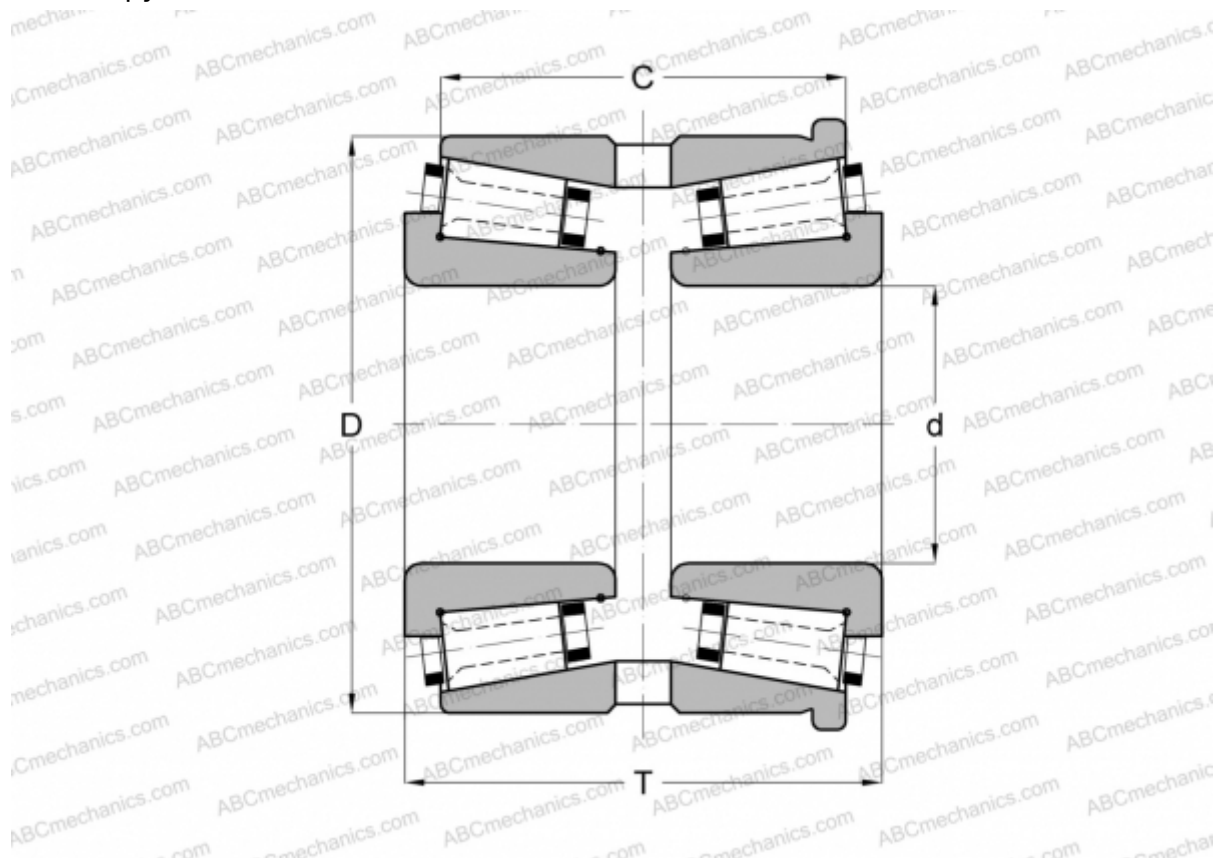

## 131095/131150H GAMET

Конические роликоподшипники

ТИП: Роликоподшипники, Конические, Прецизионные, GAMET тип H, двухрядные, с упорным бортиком на наружном кольце

### Технические характеристики

#### РАЗМЕРЫ, ММ

d	95,000
D	150,000
T	75,000
C	62,000

**МАССА, КГ** 4,745

**ПРОИЗВОДИТЕЛЬ** [GAMET](#)