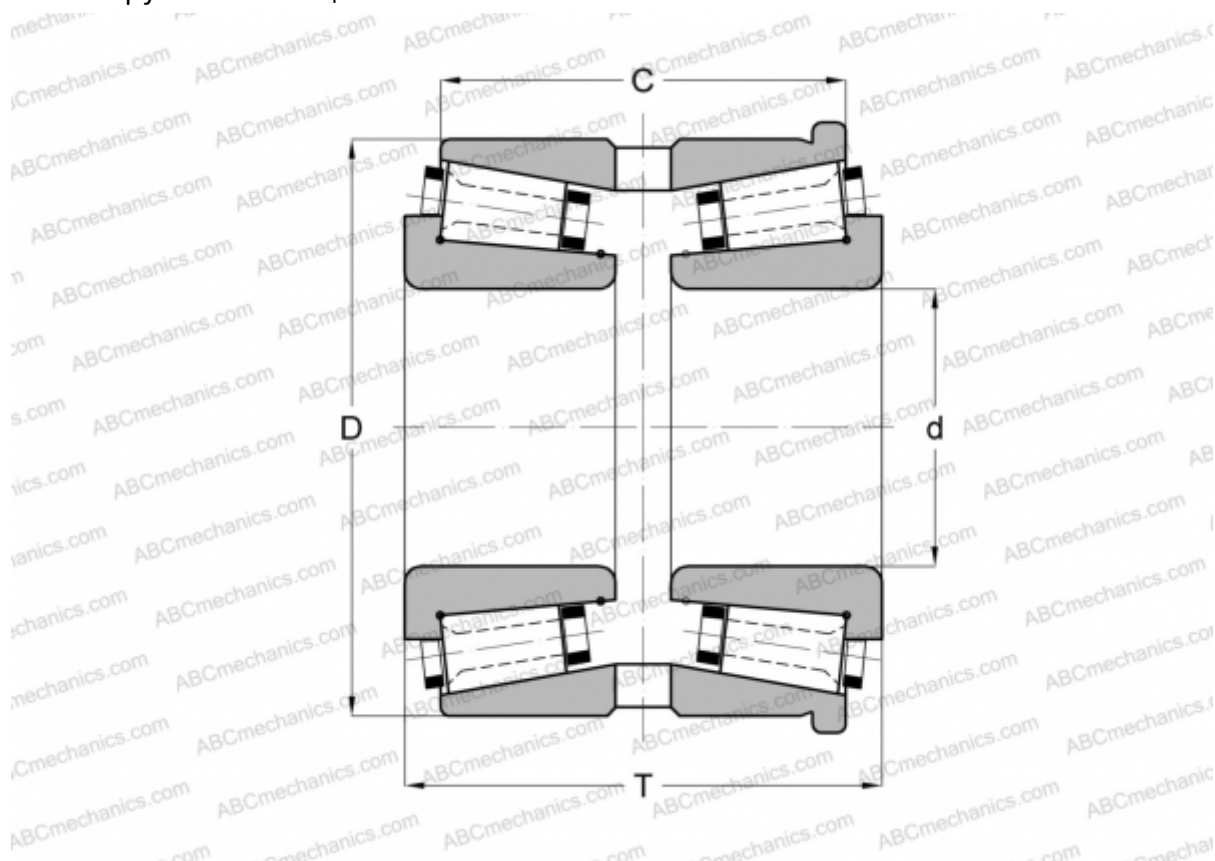

## 210095/210170H GAMET

Конические роликоподшипники

ТИП: Роликоподшипники, Конические, Прецизионные, GAMET тип H, двухрядные, с упорным бортиком на наружном кольце

### Технические характеристики

#### РАЗМЕРЫ, ММ

d	95,000
D	170,000
T	106,000
C	89,000

**МАССА, КГ** 8,545

**ПРОИЗВОДИТЕЛЬ** [GAMET](#)