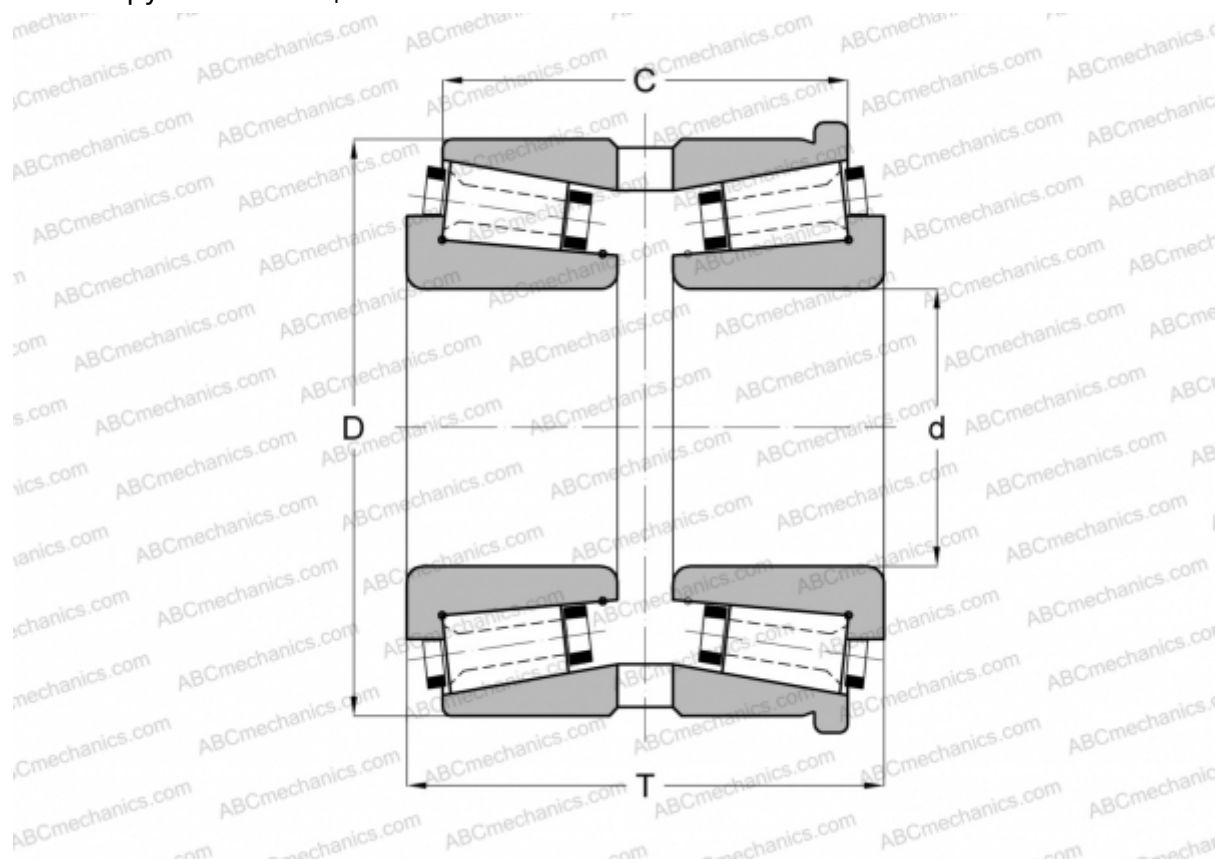

160098X/160160H GAMET

Конические роликоподшипники

ТИП: Роликоподшипники, Конические, Прецизионные, GAMET тип H, двухрядные, с упорным бортиком на наружном кольце

Технические характеристики

РАЗМЕРЫ, ММ

d	98,425
D	160,000
T	92,000
C	75,800

МАССА, КГ 5,150

ПРОИЗВОДИТЕЛЬ [GAMET](#)