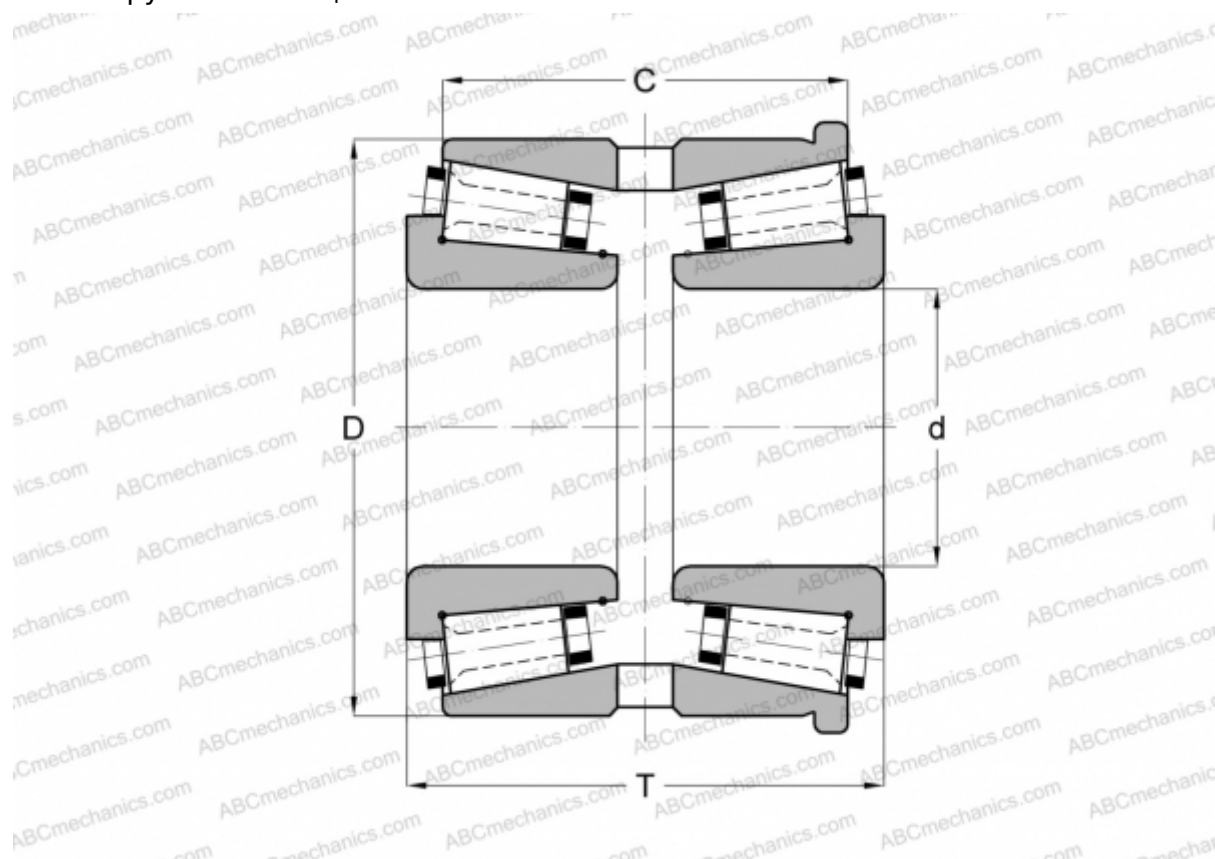

160098X/160161XH GAMET

Конические роликоподшипники

ТИП: Роликоподшипники, Конические, Прецизионные, GAMET тип Н, двухрядные, с упорным бортиком на наружном кольце

Технические характеристики

РАЗМЕРЫ, ММ

d	98,425
D	161,925
T	92,000
C	75,800

МАССА, КГ 5,150

ПРОИЗВОДИТЕЛЬ [GAMET](#)