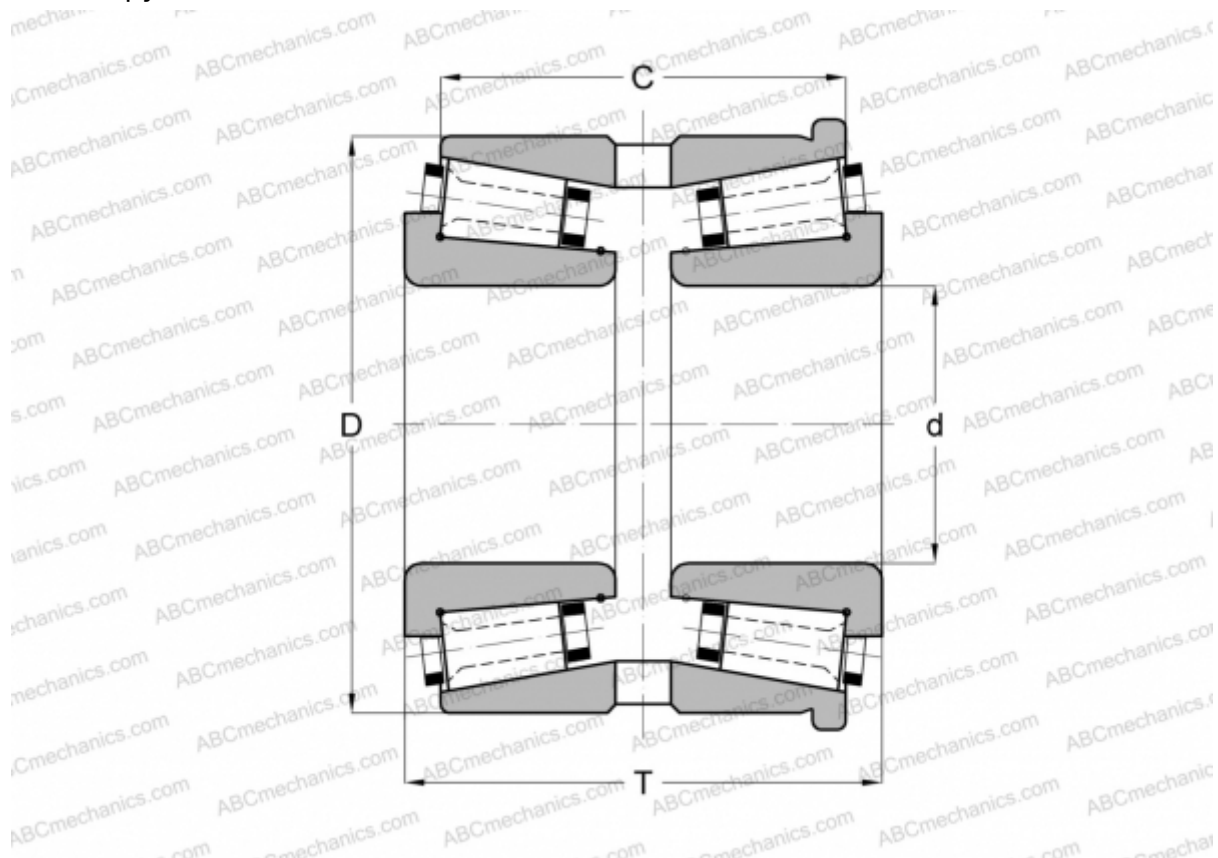

180101X/180180XH GAMET

Конические роликоподшипники

ТИП: Роликоподшипники, Конические, Прецизионные, GAMET тип Н, двухрядные, с упорным бортиком на наружном кольце

Технические характеристики

РАЗМЕРЫ, ММ

d	101,600
D	180,975
T	100,000
C	84,000

МАССА, КГ 9,520

ПРОИЗВОДИТЕЛЬ [GAMET](#)