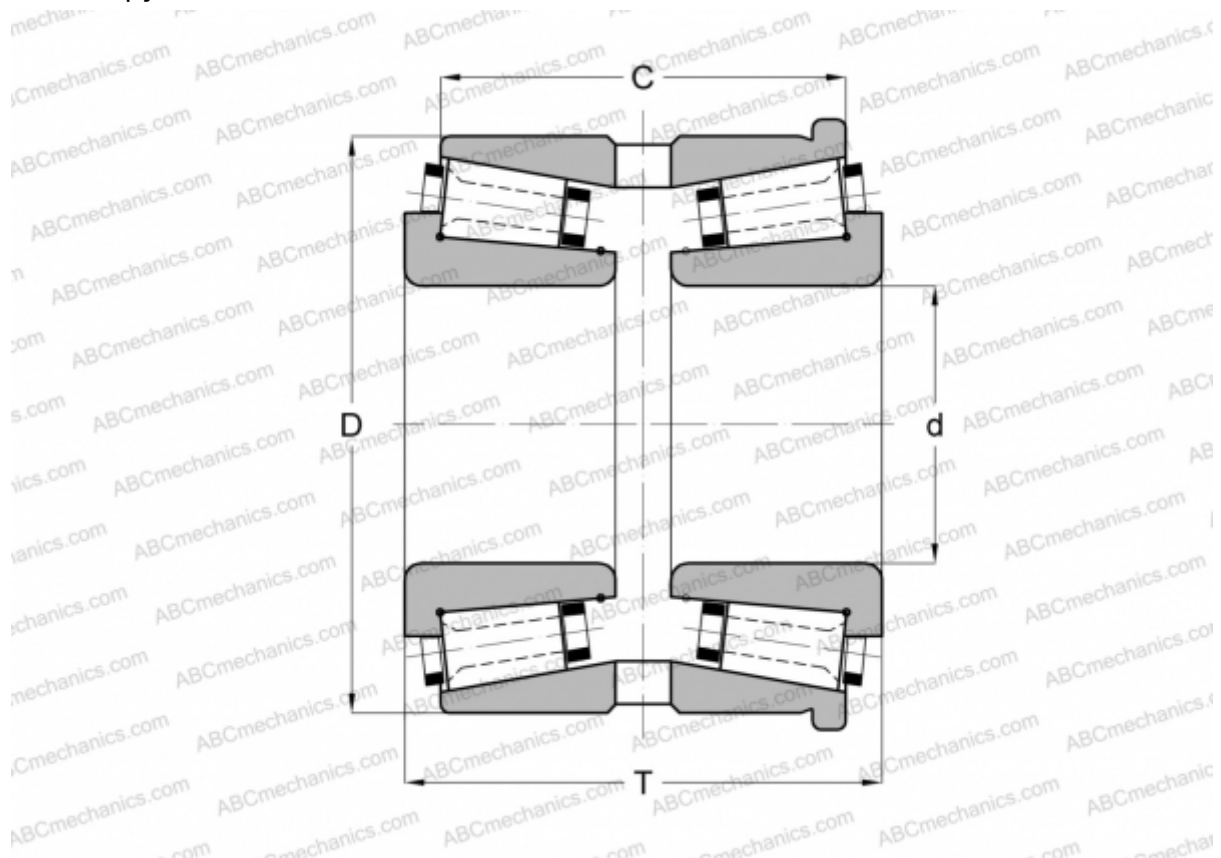

181111X/181200XH GAMET

Конические роликоподшипники

ТИП: Роликоподшипники, Конические, Прецизионные, GAMET тип Н, двухрядные, с упорным бортиком на наружном кольце

Технические характеристики

РАЗМЕРЫ, ММ

d	111,125
D	200,025
T	108,000
C	82,600

МАССА, КГ 8,600

ПРОИЗВОДИТЕЛЬ [GAMET](#)