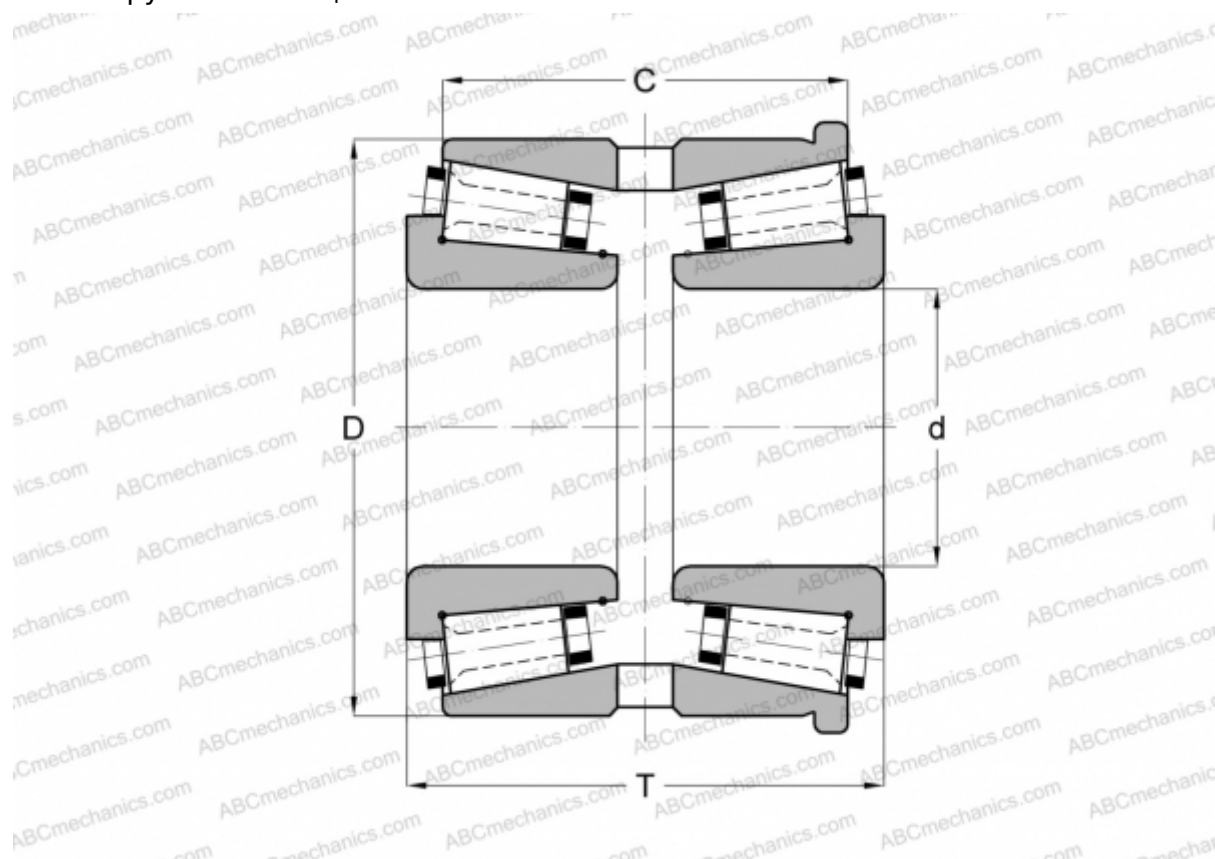

## 181118/181190H GAMET

Конические роликоподшипники

ТИП: Роликоподшипники, Конические, Прецизионные, GAMET тип H, двухрядные, с упорным бортиком на наружном кольце

#### РАЗМЕРЫ, ММ

d	118,000
D	190,000
T	108,000
C	82,600

**МАССА, КГ** 9,180

**ПРОИЗВОДИТЕЛЬ** [GAMET](#)