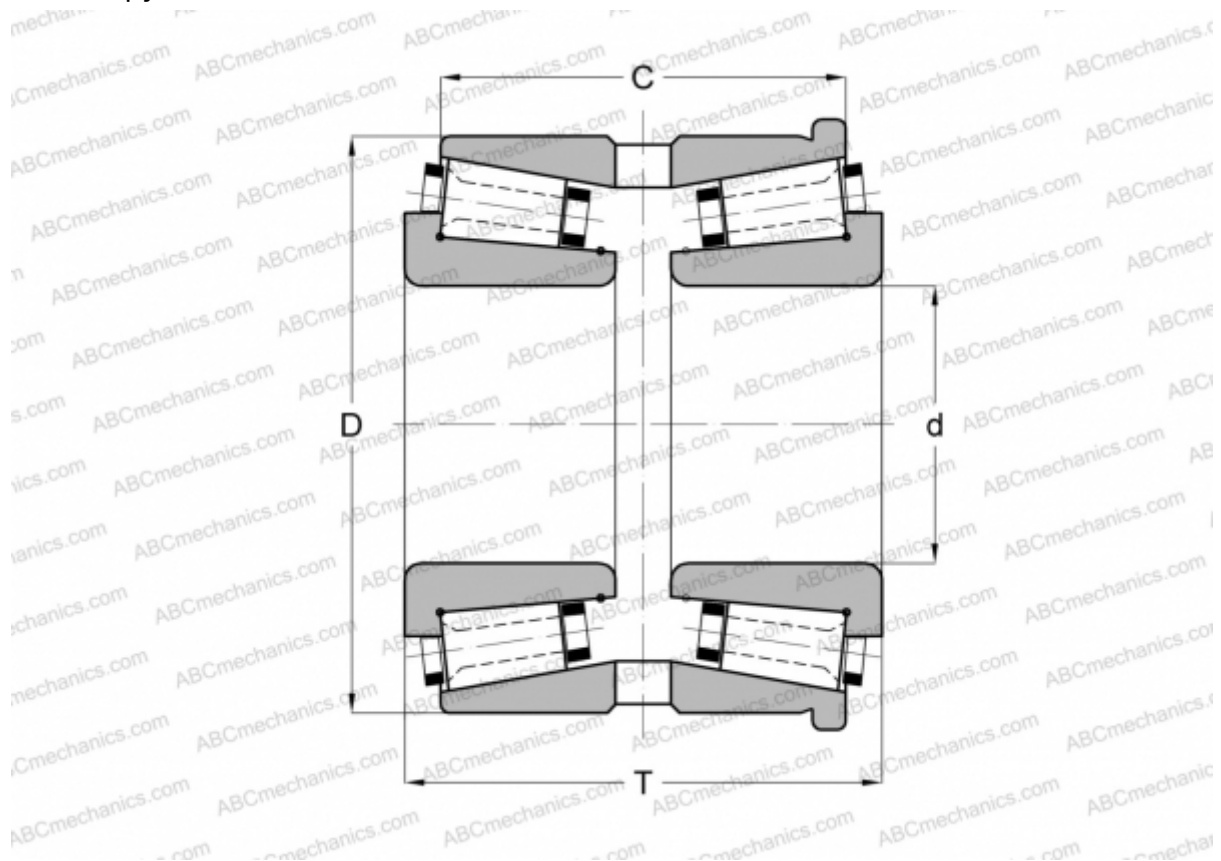

200127X/200215XH GAMET

Конические роликоподшипники

ТИП: Роликоподшипники, Конические, Прецизионные, GAMET тип Н, двухрядные, с упорным бортиком на наружном кольце

Технические характеристики

РАЗМЕРЫ, ММ

d	127,000
D	215,900
T	110,000
C	92,000

МАССА, КГ 13,900

ПРОИЗВОДИТЕЛЬ [GAMET](#)