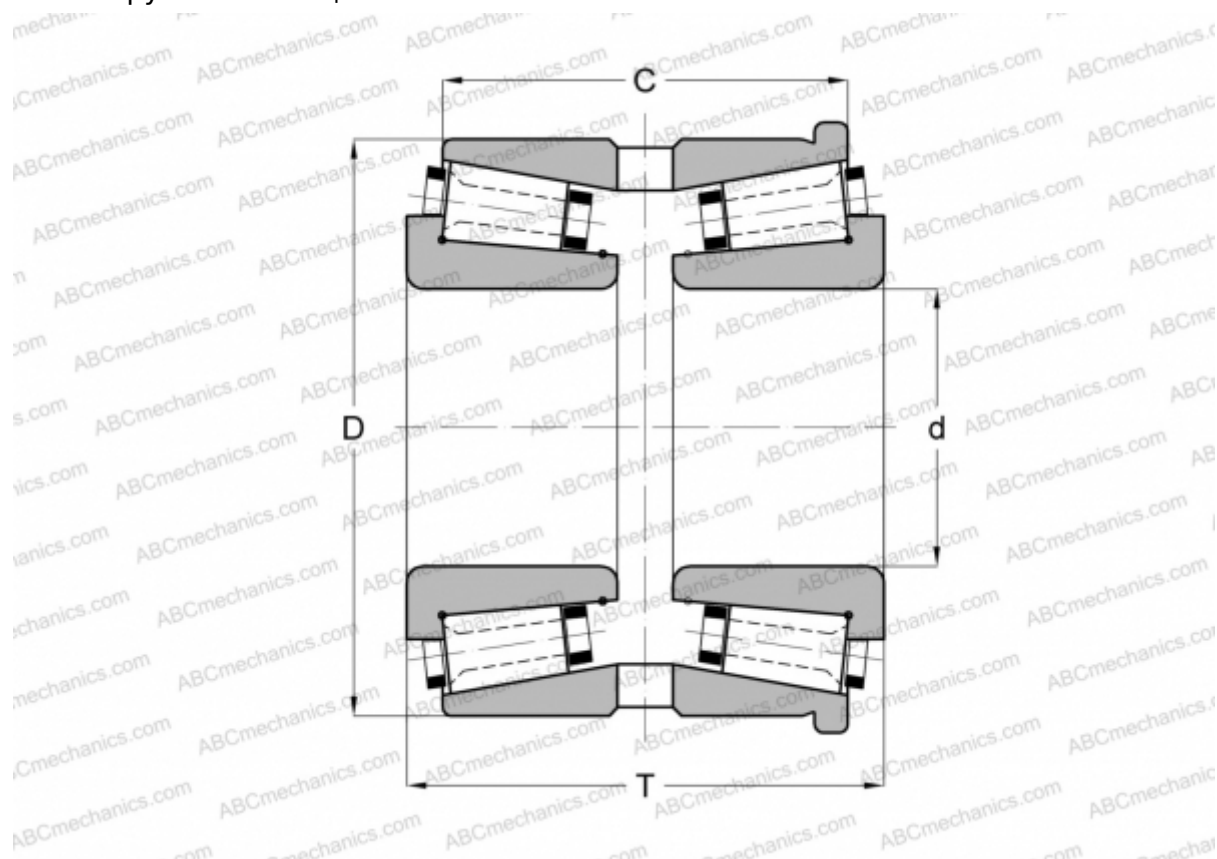

200136X/200215H GAMET

Конические роликоподшипники

ТИП: Роликоподшипники, Конические, Прецизионные, GAMET тип Н, двухрядные, с упорным бортиком на наружном кольце

Технические характеристики

РАЗМЕРЫ, ММ

d	136,525
D	215,000
T	110,000
C	92,000

МАССА, КГ 13,900

ПРОИЗВОДИТЕЛЬ [GAMET](#)