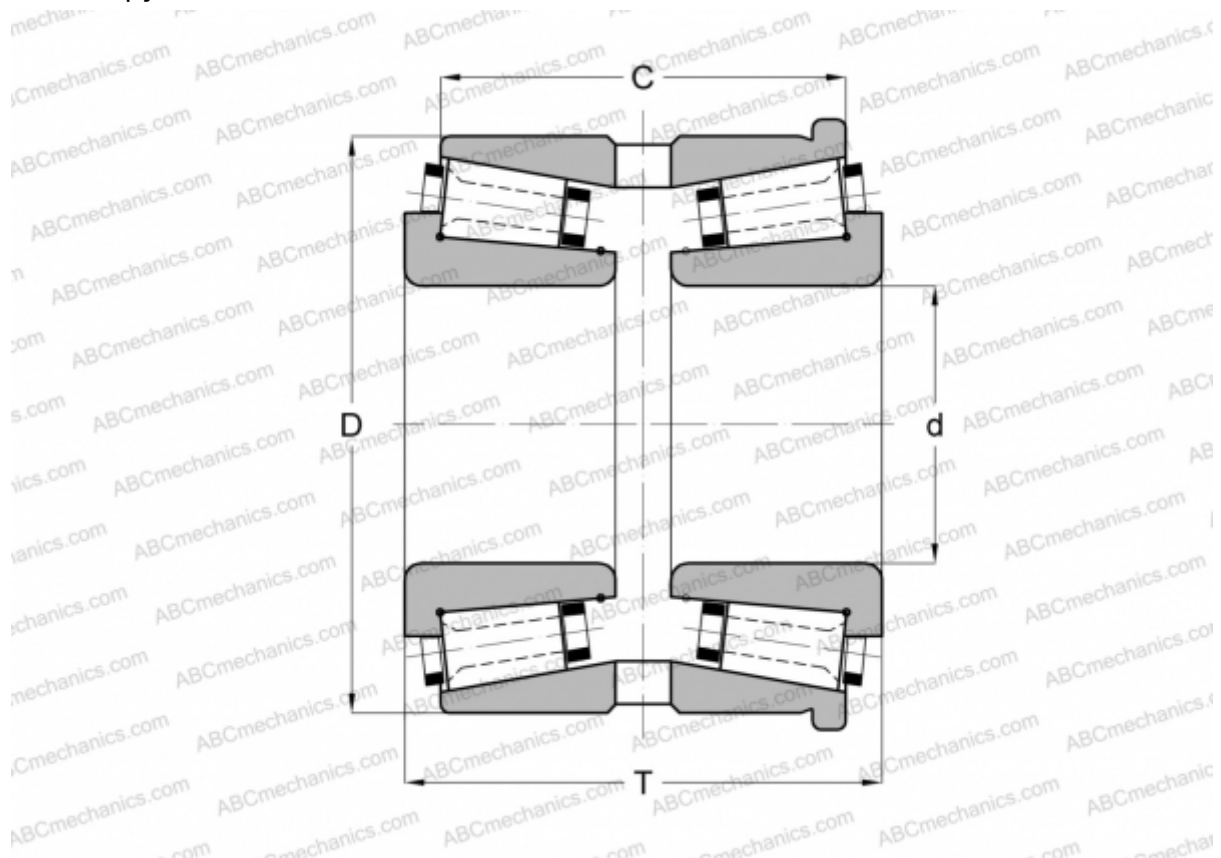

200136X/200215XH GAMET

Конические роликоподшипники

ТИП: Роликоподшипники, Конические, Прецизионные, GAMET тип Н, двухрядные, с упорным бортиком на наружном кольце

Технические характеристики

РАЗМЕРЫ, ММ

d	136,525
D	215,900
T	110,000
C	92,000

МАССА, КГ 12,330

ПРОИЗВОДИТЕЛЬ [GAMET](#)