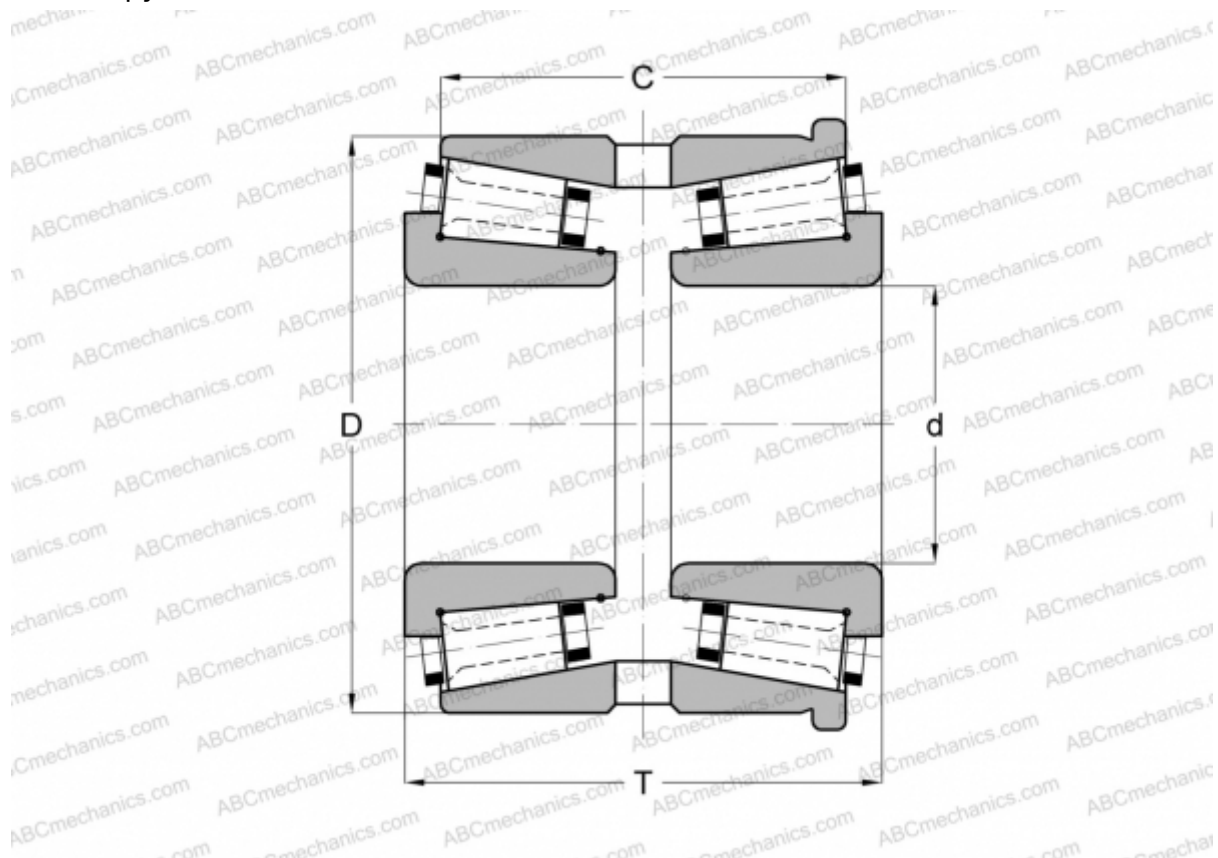

240139X/240241XH GAMET

Конические роликоподшипники

ТИП: Роликоподшипники, Конические, Прецизионные, GAMET тип Н, двухрядные, с упорным бортиком на наружном кольце

Технические характеристики

РАЗМЕРЫ, ММ

d	139,700
D	241,300
T	126,000
C	104,000

МАССА, КГ 20,485

ПРОИЗВОДИТЕЛЬ [GAMET](#)