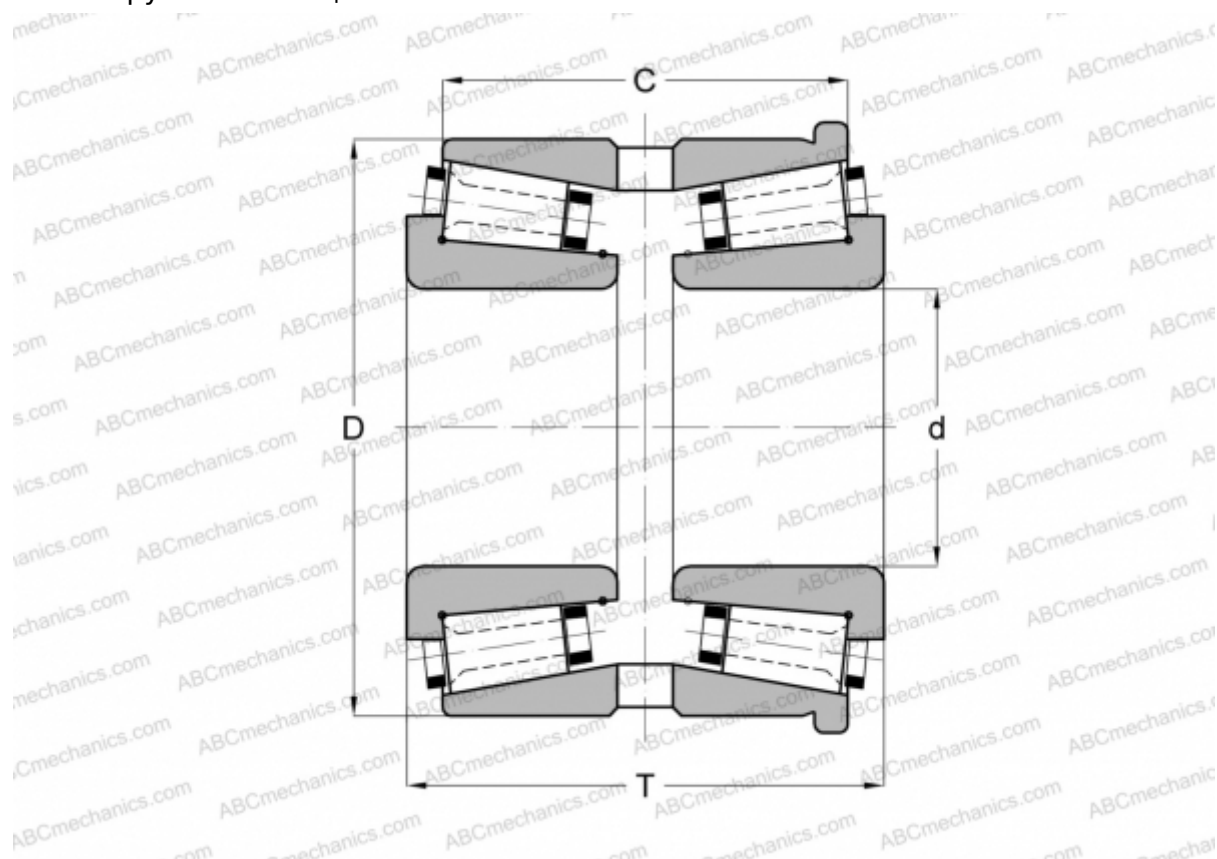

161140/161200HS GAMET

Конические роликоподшипники

ТИП: Роликоподшипники, Конические, Прецизионные, GAMET тип Н, двухрядные, с упорным бортиком на наружном кольце

Технические характеристики

РАЗМЕРЫ, ММ

d	140,000
D	200,000
T	92,300
C	78,000