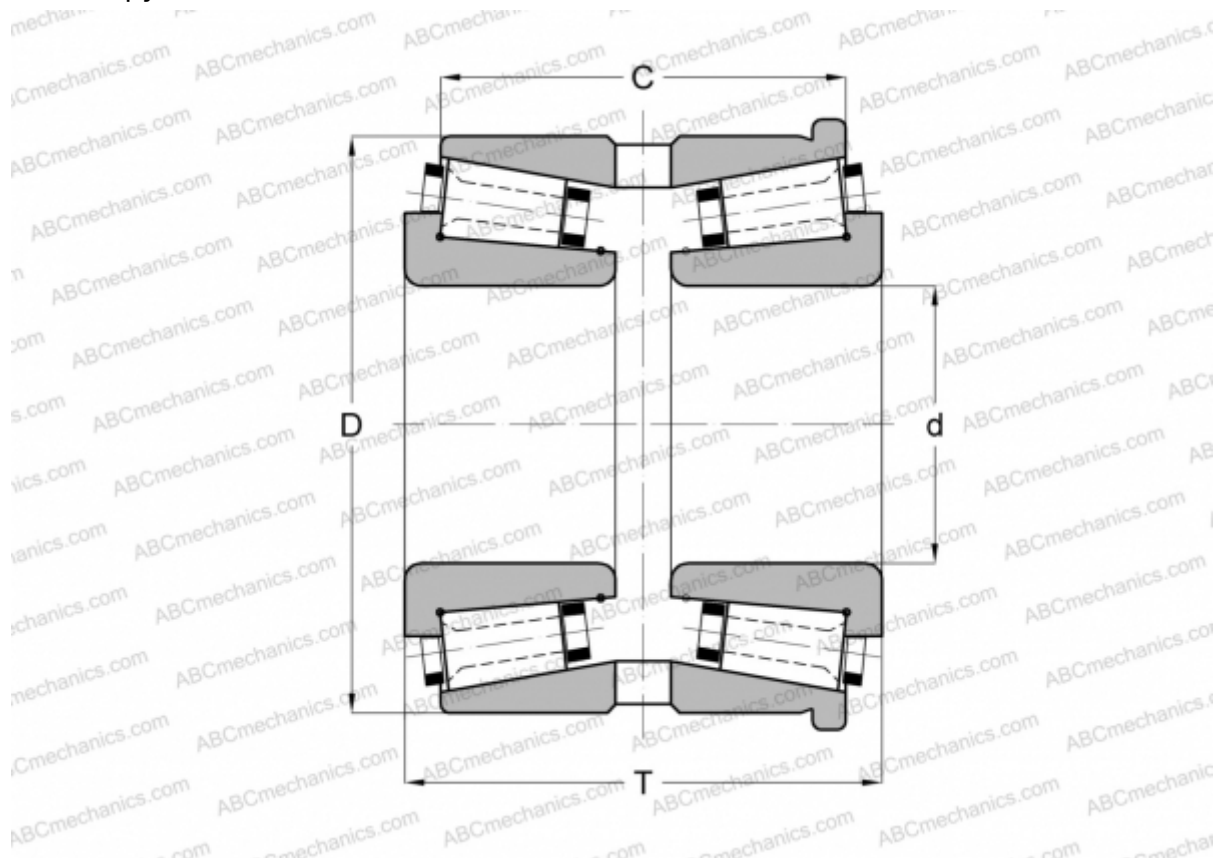

161142X/161200HS GAMET

Конические роликоподшипники

ТИП: Роликоподшипники, Конические, Прецизионные, GAMET тип Н, двухрядные, с упорным бортиком на наружном кольце

Технические характеристики

РАЗМЕРЫ, ММ

d	142,875
D	200,000
T	92,300
C	78,000