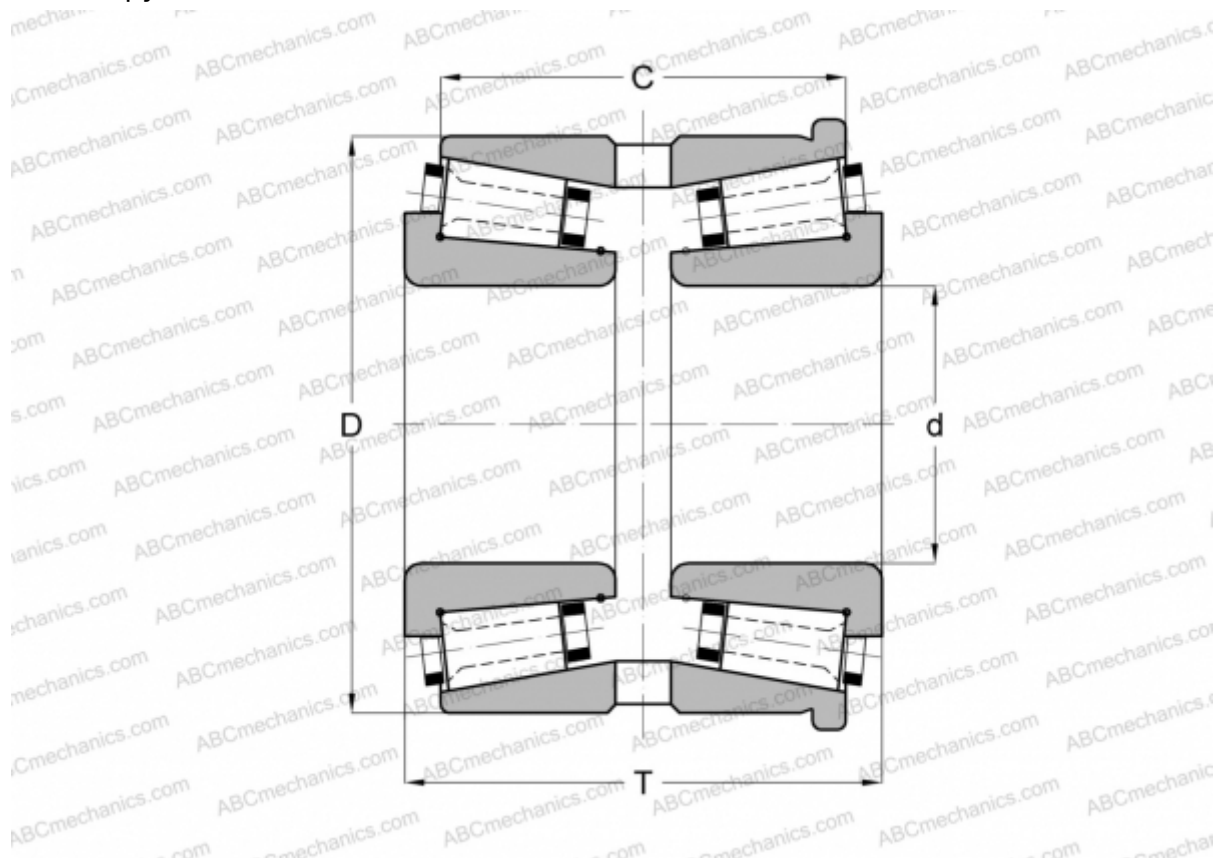

161142X/161200XHS GAMET

Конические роликоподшипники

ТИП: Роликоподшипники, Конические, Прецизионные, GAMET тип Н, двухрядные, с упорным бортиком на наружном кольце

Технические характеристики

РАЗМЕРЫ, ММ

d	142,875
D	200,025
T	92,300
C	78,000