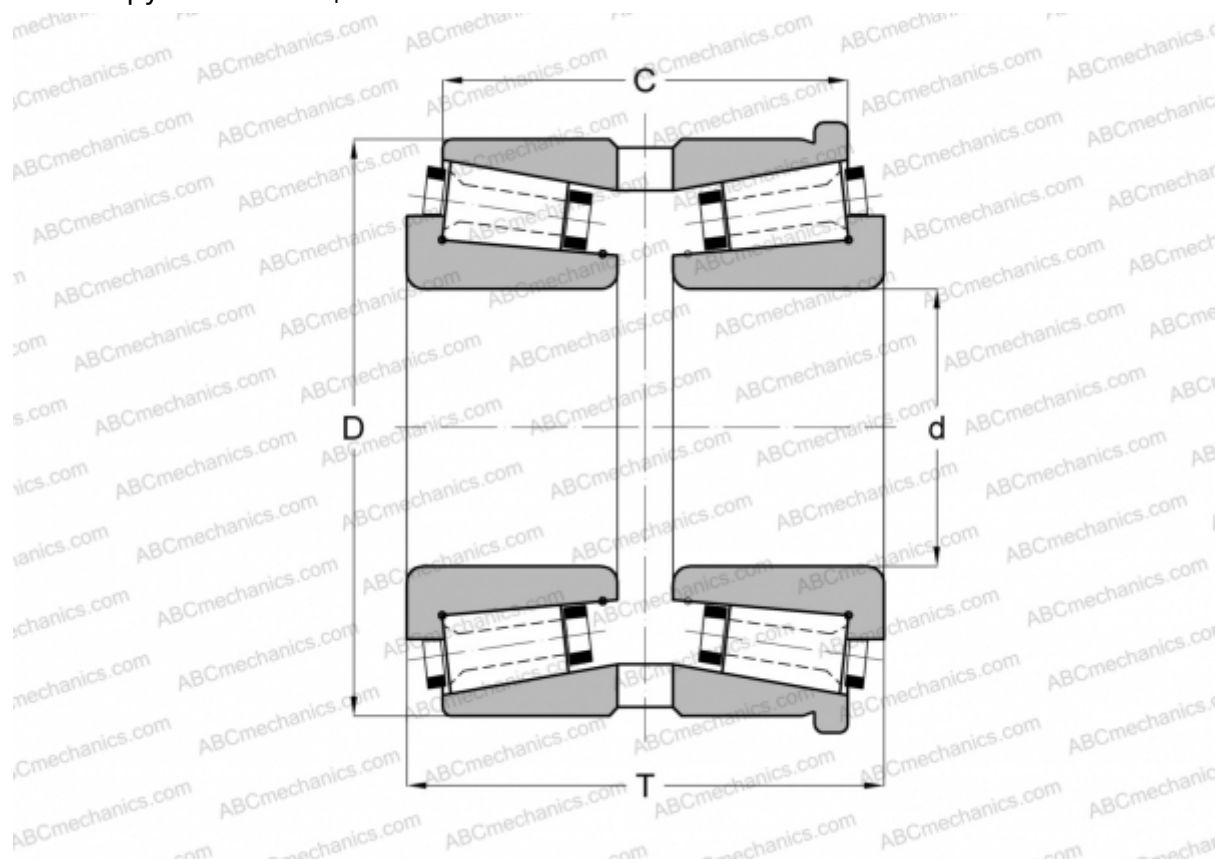

## 281152X/281254XH GAMET

Конические роликоподшипники

ТИП: Роликоподшипники, Конические, Прецизионные, GAMET тип Н, двухрядные, с упорным бортиком на наружном кольце

#### РАЗМЕРЫ, ММ

d	152,400
D	254,000
T	155,000
C	116,900

**МАССА, КГ** 25,600

**ПРОИЗВОДИТЕЛЬ** [GAMET](#)