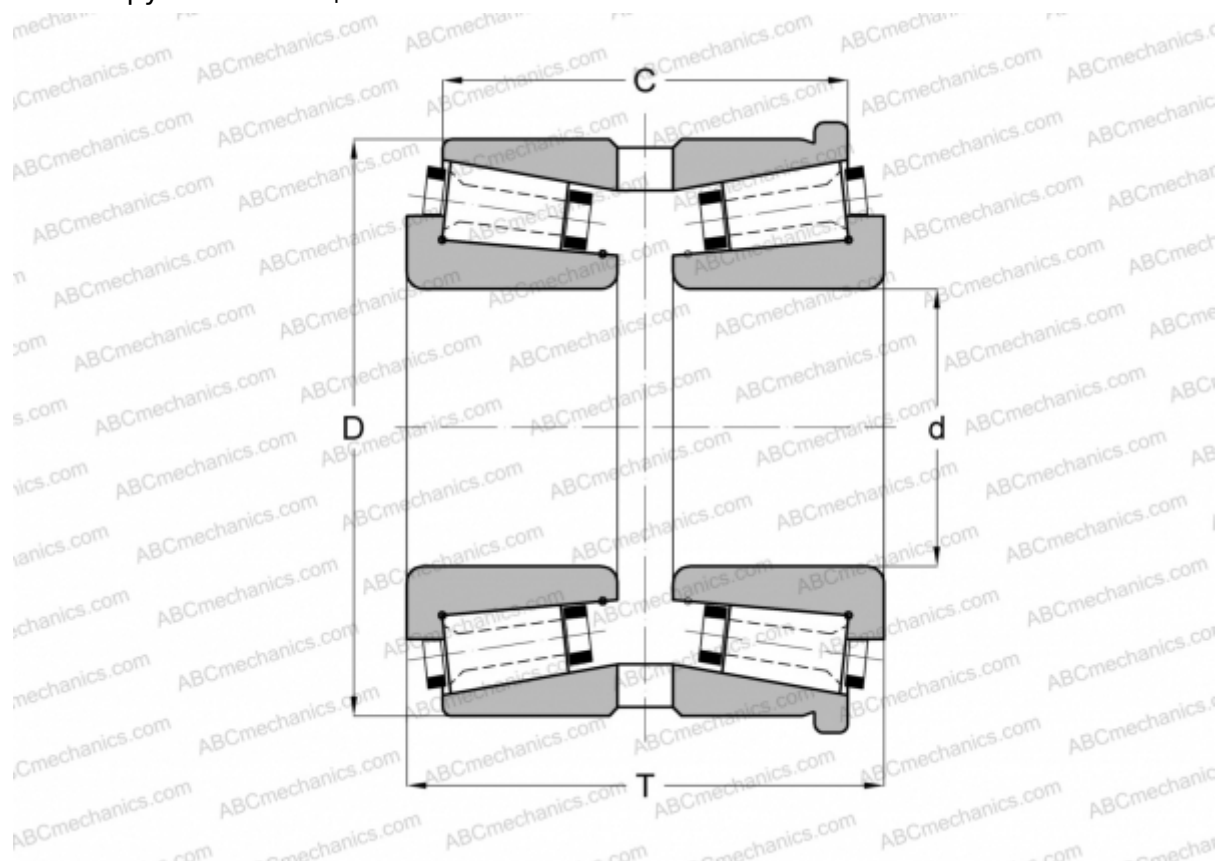

## 281152X/281266XH GAMET

Конические роликоподшипники

ТИП: Роликоподшипники, Конические, Прецизионные, GAMET тип Н, двухрядные, с упорным бортиком на наружном кольце

#### РАЗМЕРЫ, ММ

d	152,400
D	266,700
T	155,000
C	116,900

**МАССА, КГ** 25,600

**ПРОИЗВОДИТЕЛЬ** [GAMET](#)