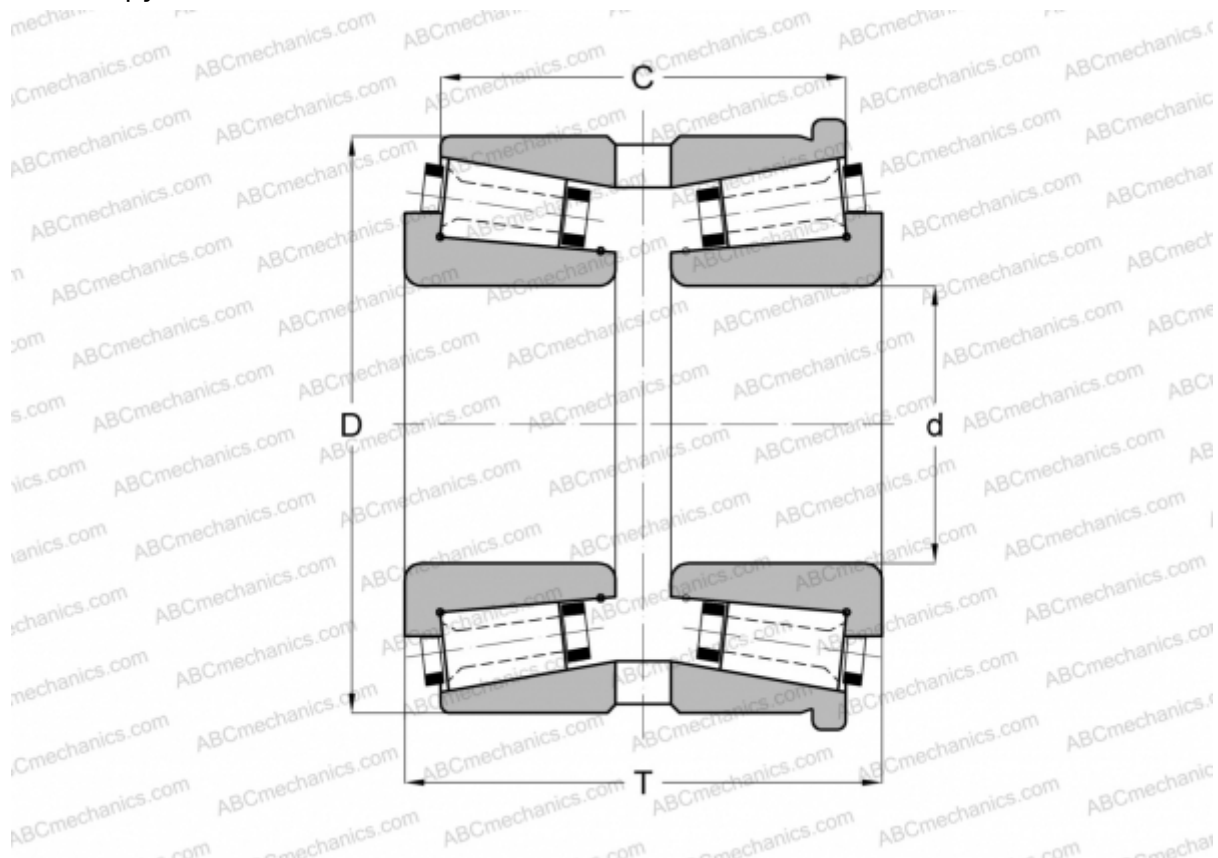

281155X/281254ХН GAMET

Конические роликоподшипники

ТИП: Роликоподшипники, Конические, Прецизионные, GAMET тип Н, двухрядные, с упорным бортиком на наружном кольце

Технические характеристики

РАЗМЕРЫ, ММ

d	155,575
D	254,000
T	155,000
C	116,900

МАССА, КГ 25,600

ПРОИЗВОДИТЕЛЬ [GAMET](#)