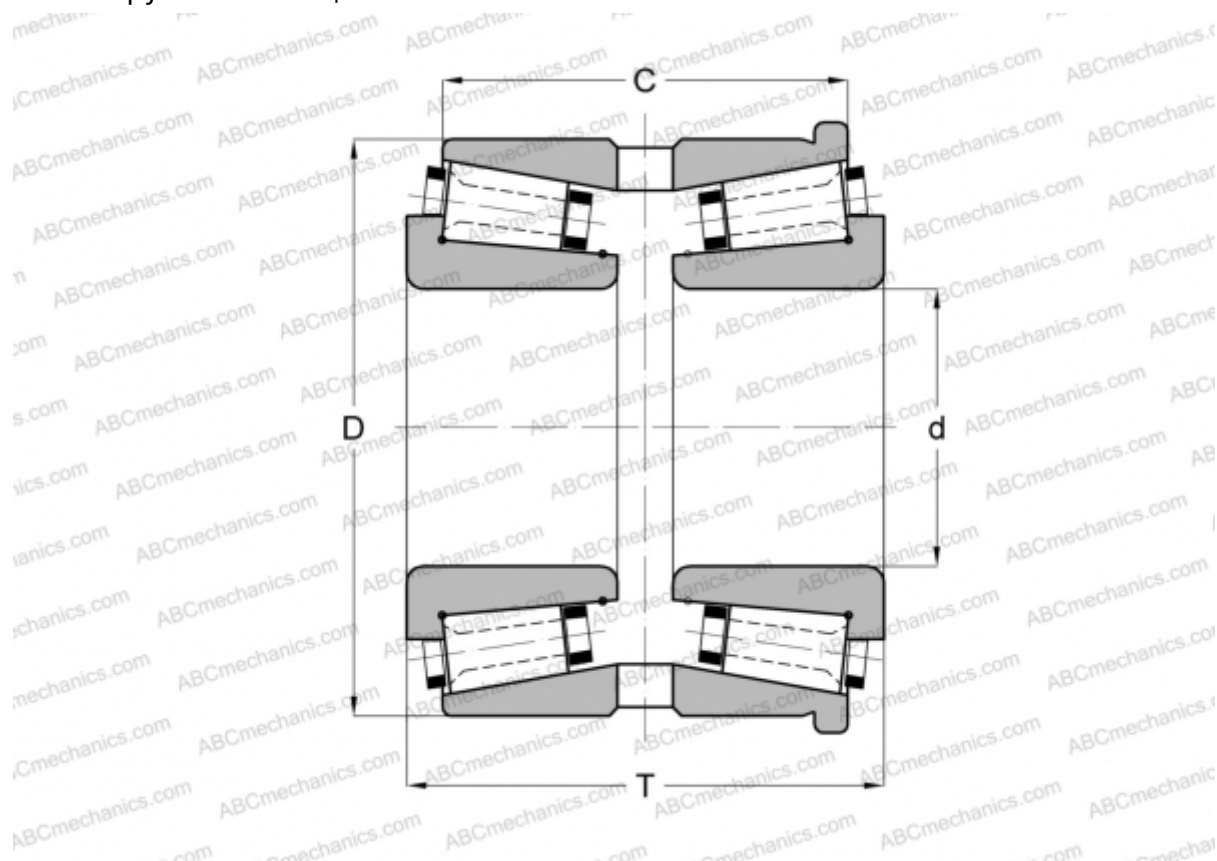

283203X/283310H GAMET

Конические роликоподшипники

ТИП: Роликоподшипники, Конические, Прецизионные, GAMET тип H, двухрядные, с упорным бортиком на наружном кольце

Технические характеристики

РАЗМЕРЫ, ММ

d	203,200
D	310,000
T	156,000
C	121,080

МАССА, КГ 32,800

ПРОИЗВОДИТЕЛЬ [GAMET](#)