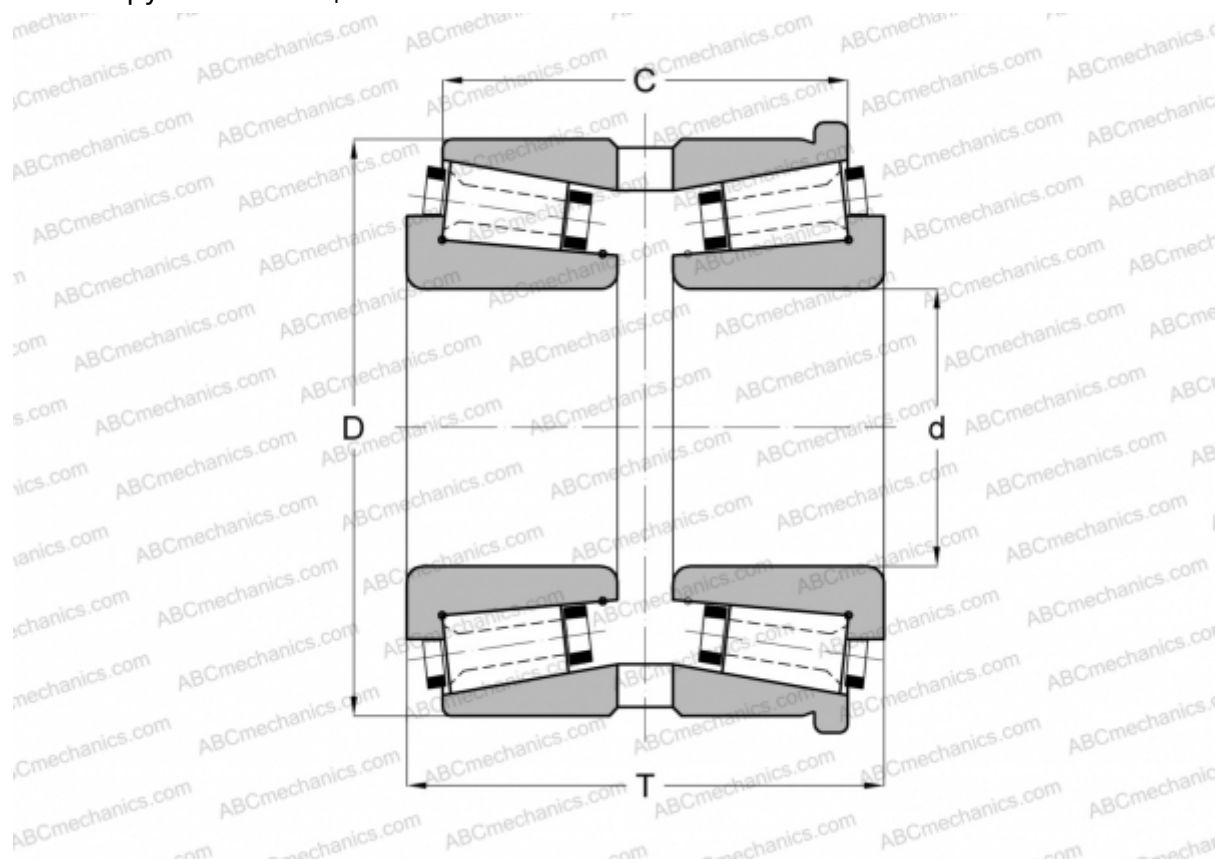

283203X/283317XH GAMET

Конические роликоподшипники

ТИП: Роликоподшипники, Конические, Прецизионные, GAMET тип Н, двухрядные, с упорным бортиком на наружном кольце

Технические характеристики

РАЗМЕРЫ, ММ

d	203,200
D	317,500
T	156,000
C	121,080

МАССА, КГ 36,300

ПРОИЗВОДИТЕЛЬ [GAMET](#)