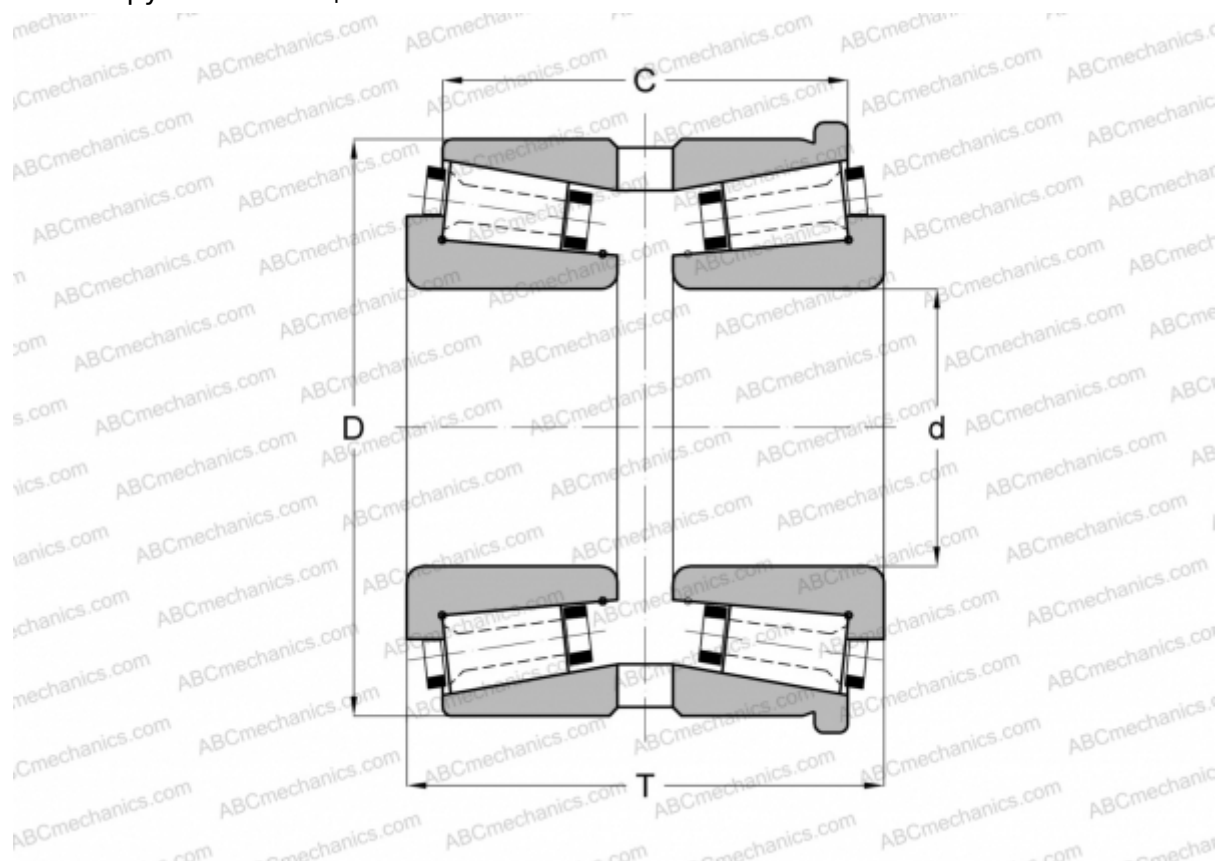

284215X/284355XH GAMET

Конические роликоподшипники

ТИП: Роликоподшипники, Конические, Прецизионные, GAMET тип Н, двухрядные, с упорным бортиком на наружном кольце

Технические характеристики

РАЗМЕРЫ, ММ

d	215,900
D	355,600
T	166,000
C	124,720

МАССА, КГ 51,000

ПРОИЗВОДИТЕЛЬ [GAMET](#)