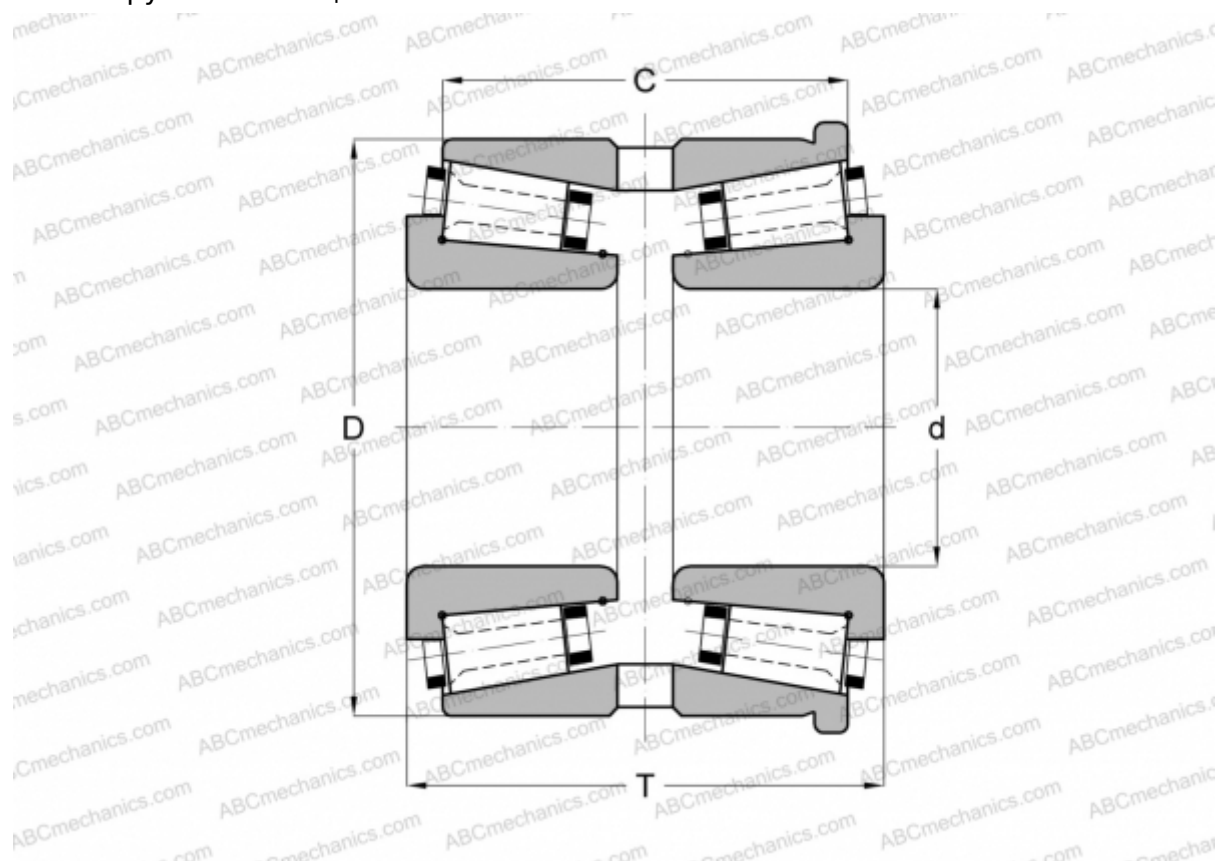

323406XS/323549XHS GAMET

Конические роликоподшипники

ТИП: Роликоподшипники, Конические, Прецизионные, GAMET тип Н, двухрядные, с упорным бортиком на наружном кольце

Технические характеристики

РАЗМЕРЫ, ММ

d	406,400
D	549,275
T	200,000
C	152,360

МАССА, КГ 98,250

ПРОИЗВОДИТЕЛЬ [GAMET](#)