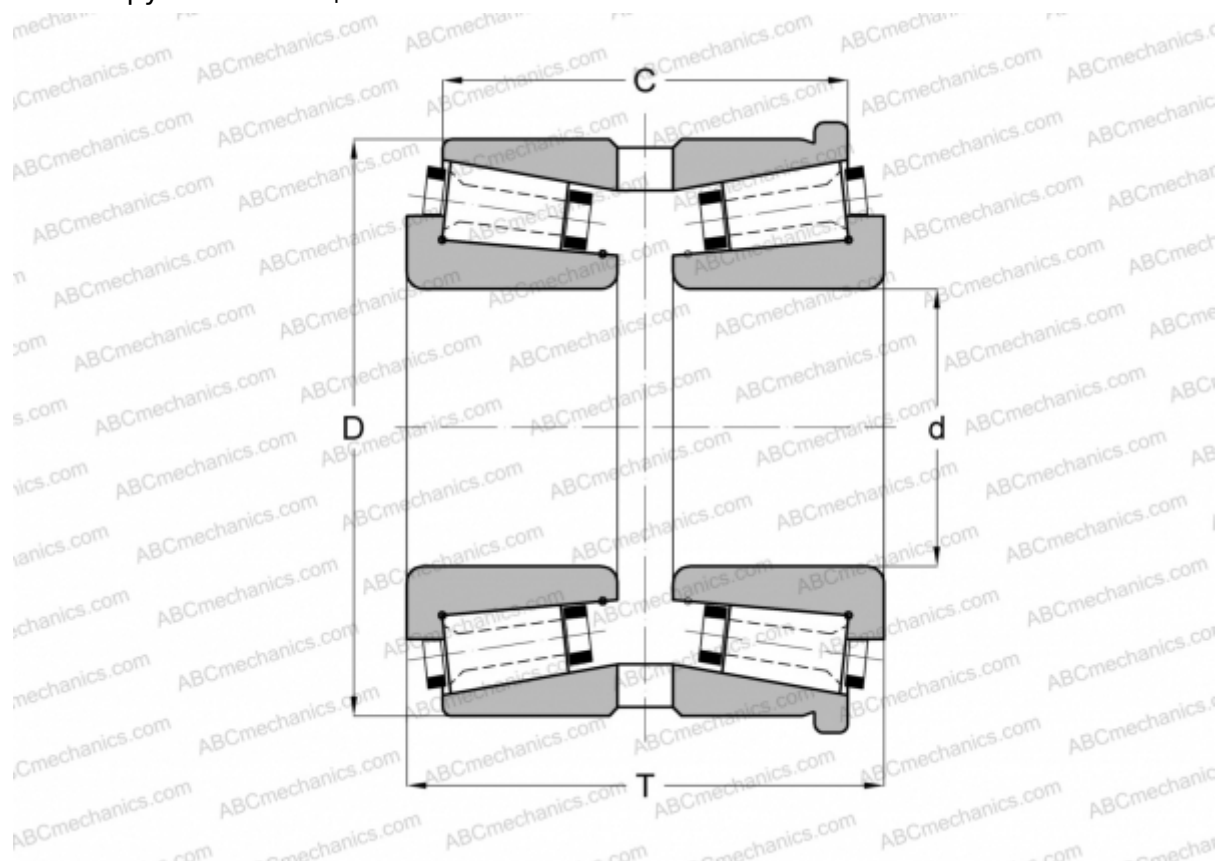

## 232431X/232533XH GAMET

Конические роликоподшипники

ТИП: Роликоподшипники, Конические, Прецизионные, GAMET тип Н, двухрядные, с упорным бортиком на наружном кольце

#### РАЗМЕРЫ, ММ

d	431,800
D	533,400
T	123,000
C	100,780

**МАССА, КГ** 45,000

**ПРОИЗВОДИТЕЛЬ** [GAMET](#)