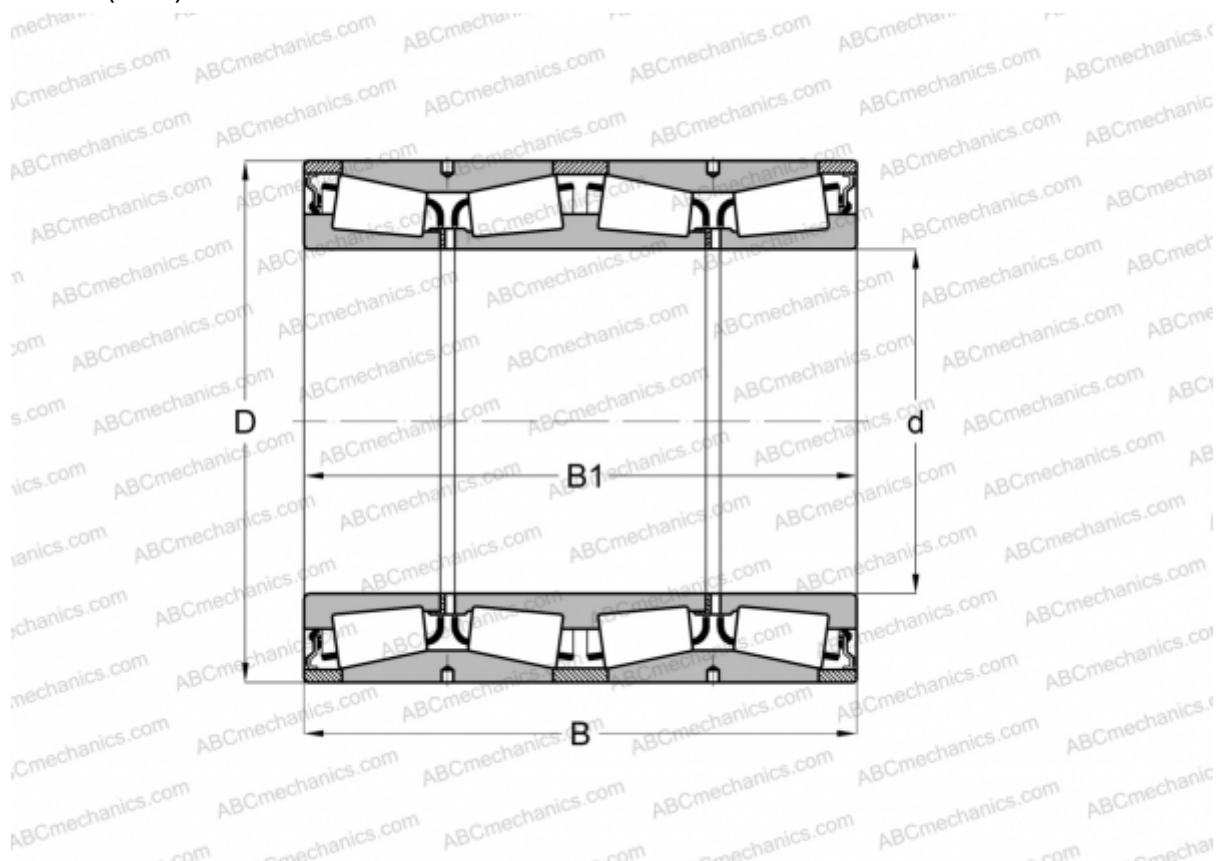

802125 FAG

Конические роликоподшипники

ТИП: Роликоподшипники, Конические, Четырехрядные, Со встроенным уплотнением, исполнение 4 (FAG)

Технические характеристики

РАЗМЕРЫ, ММ

| | |
|----|---------|
| d | 165,456 |
| D | 229,946 |
| B | 165,100 |
| B1 | 165,100 |