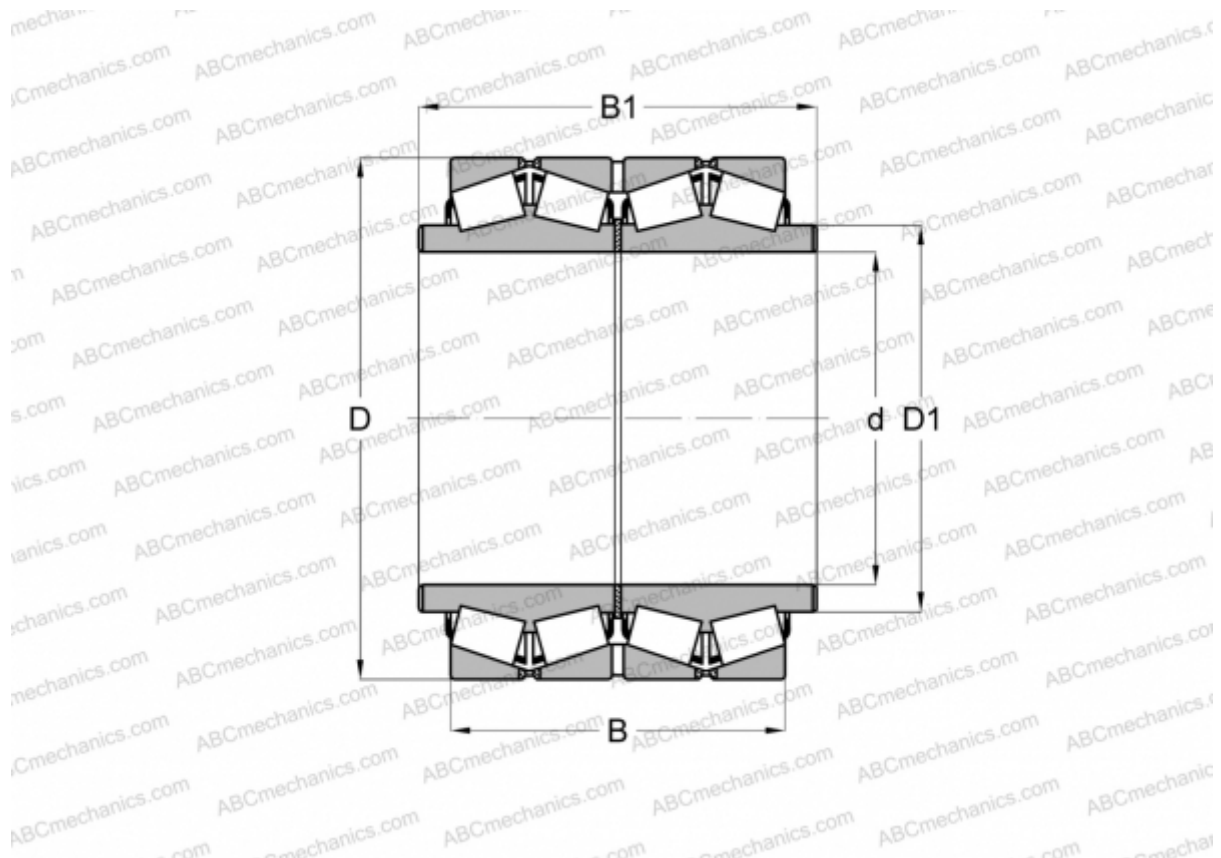

## 522458 FAG

Конические роликоподшипники

ТИП: Роликоподшипники, Конические, Четырехрядные, С удлиненным внутренним кольцом (FAG)

#### РАЗМЕРЫ, ММ

d	285,750
D	380,898
D1	300,000
B	244,475
B1	314,475

**МАССА, КГ** 82,000

**ПРОИЗВОДИТЕЛЬ** [FAG](#)